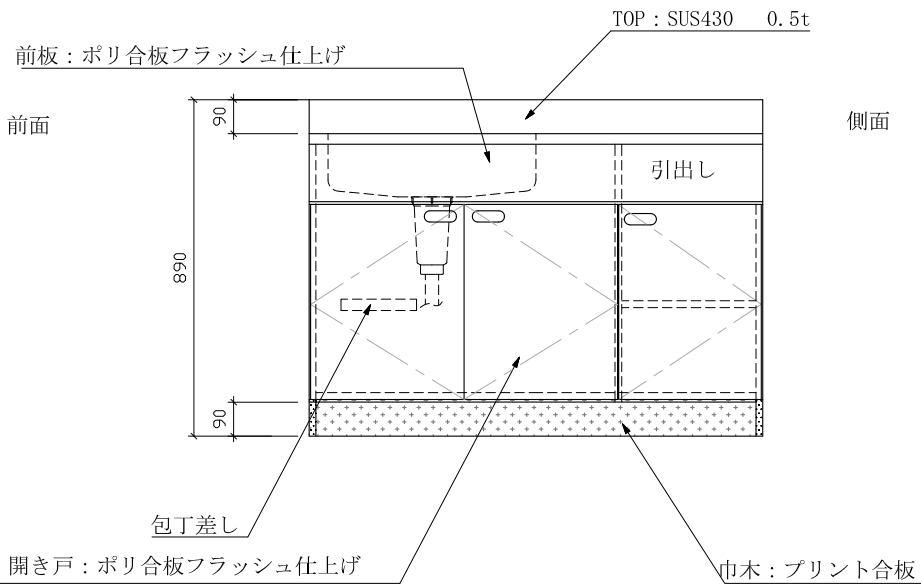

SK-1200F BRC フラット左 : 550

仕様 (F☆☆☆☆)

| | |
|------|--------------------|
| TOP | : SUS430 ステンレス0.5t |
| 側面 | : カラー合板 片フラ |
| 棚板 | : ラワンベニア片フラ |
| 内部 | : ラワンベニア仕上げ |
| 開き戸 | : ポリ合板フラッシュ仕上げ |
| 組立方法 | : ダボ組にて、プレスする |
| 排水金具 | : 小型ゴミ収納器・ホース付 |

| | | | |
|---------------|----------------|------------|------|
| 名 | 流し台 | 尺度 | 1/20 |
| 称 | SK-1200F BRC 左 | 平成20年 7月 日 | |
| 検印 | 設計 | 製図 | 図番 |
| | | | |
| (有) アエル流し台製作所 | | | |