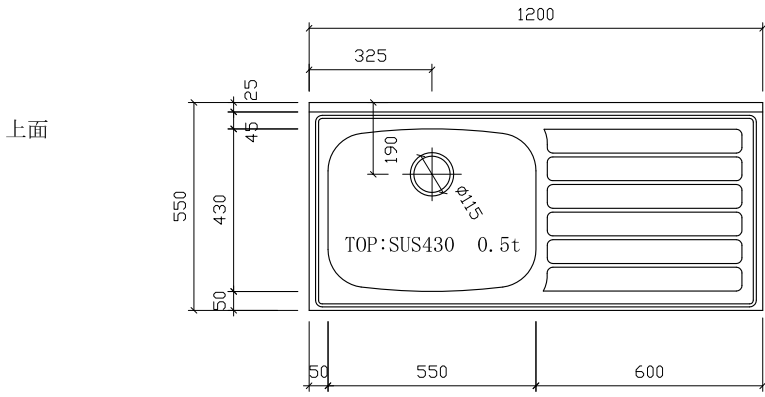

SK-1200F BRC フラット左 : 550

仕様 (F☆☆☆☆)

| | |
|------|--------------------|
| TOP | : SUS430 ステンレス0.5t |
| 側面 | : カラー合板 片フラ |
| 棚板 | : ラワンベニア片フラ |
| 内部 | : ラワンベニア仕上げ |
| 開き戸 | : ポリ合板フラッシュ仕上げ |
| 組立方法 | : ダボ組にて、プレスする |
| 排水金具 | : 小型ゴミ収納器・ホース付 |

| | | | |
|---------------|----------------|------------|------|
| 名 | 流し台 | 尺度 | 1/20 |
| 称 | SK-1200F BRC 左 | 平成20年 7月 日 | |
| 検印 | 設計 | 製図 | 図番 |
| | | | |
| (有) アエル流し台製作所 | | | |