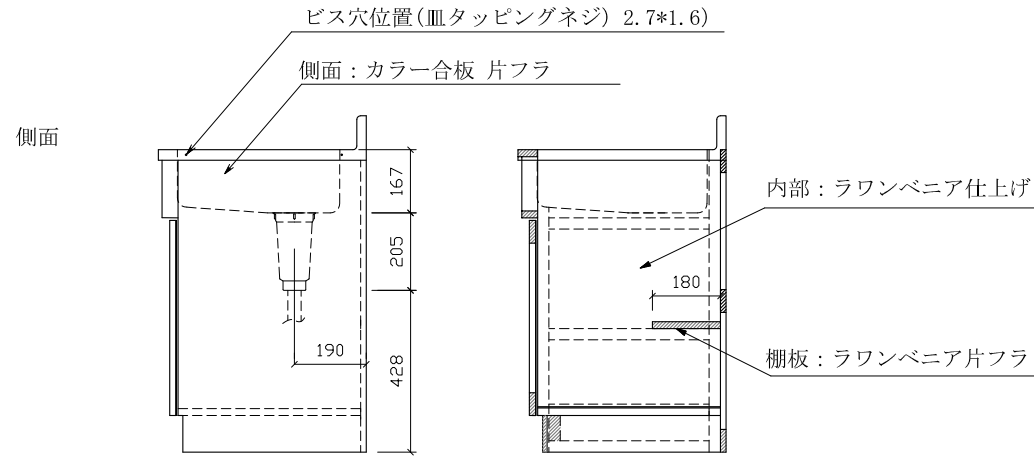

SK-1200F BRC フラット左 : 550

仕様 (F☆☆☆☆)

| | |
|------|--------------------|
| TOP | : SUS430 ステンレス0.5t |
| 側面 | : カラー合板 片フラ |
| 棚板 | : ラワンベニア片フラ |
| 内部 | : ラワンベニア仕上げ |
| 開き戸 | : ポリ合板フラッシュ仕上げ |
| 組立方法 | : ダボ組にて、プレスする |
| 排水金具 | : 小型ゴミ収納器・ホース付 |

| | | | |
|---------------|----------------|------------|------|
| 名 | 流し台 | 尺度 | 1/20 |
| 称 | SK-1200F BRC 左 | 平成20年 7月 日 | |
| 検印 | 設計 | 製図 | 図番 |
| | | | |
| (有) アエル流し台製作所 | | | |