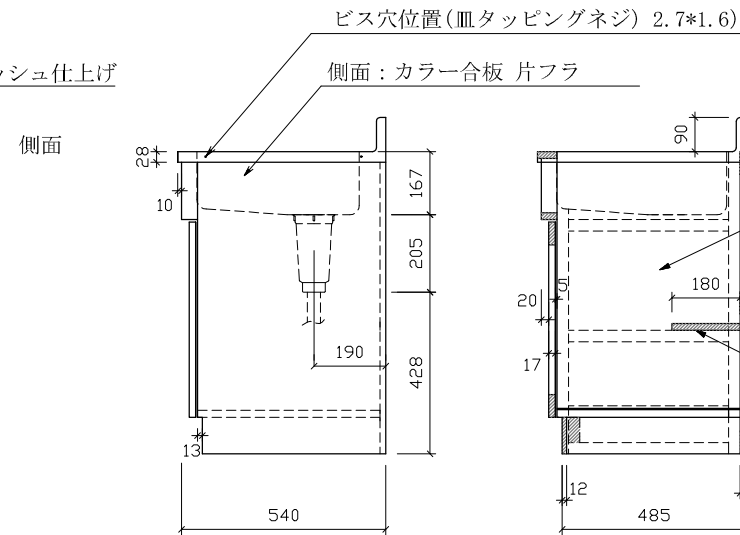

SK-1200F フラット右 : 550

仕様 (F☆☆☆☆)

TOP	: SUS430 ステンレス0.5t
側面	: カラー合板 片フラ
棚板	: ラワンベニア片フラ
内部	: ラワンベニア仕上げ
開き戸	: (5813色) ポリ合板フラッシュ仕上げ
組立方法	: ダボ組にて、プレスする
排水金具	: 小型ゴミ収納器・ホース付
引手	: アラミスハンドル
ローラーキャッチ	: (中) SPG-RC324

名称	流し台	尺度	1/20
	SK-1200F 右 D:550		平成20年 7月 日
検印	設計	製図	図番
(有) アエル流し台製作所			