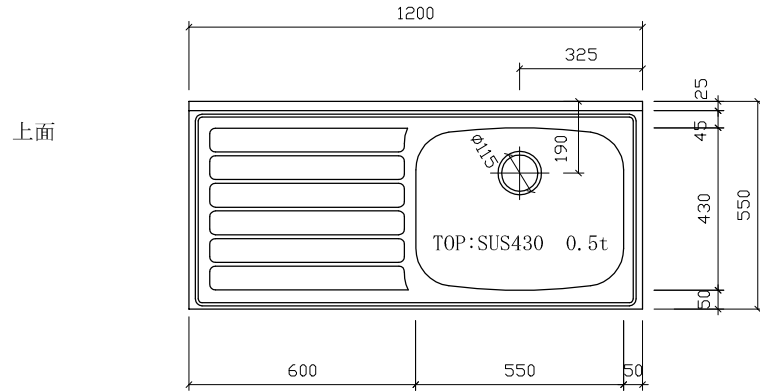

SK-1200F フラット右 : 550

仕様 (F☆☆☆☆)

TOP	: SUS430 ステンレス0.5t
側面	: カラー合板 片フラ
棚板	: ラワンベニア片フラ
内部	: ラワンベニア仕上げ
開き戸	: (5813色) ポリ合板フラッシュ仕上げ
組立方法	: ダボ組にて、プレスする
排水金具	: 小型ゴミ収納器・ホース付
引手	: アラミスハンドル
ローラーキャッチ	: (中) SPG-RC324

名称	流し台	尺度	1/20
	SK-1200F 右 D:550		平成20年 7月 日
検印	設計	製図	図番
(有) アエル流し台製作所			