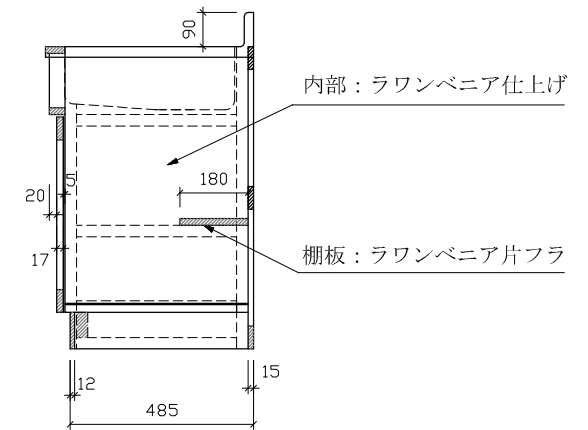

SK-1200F フラット右 : 550

仕様 (F☆☆☆☆)

TOP	: SUS430 ステンレス0.5t
側面	: カラー合板 片フラ
棚板	: ラワンベニア片フラ
内部	: ラワンベニア仕上げ
開き戸	: (5813色) ポリ合板フラッシュ仕上げ
組立方法	: ダボ組にて、プレスする
排水金具	: 小型ゴミ収納器・ホース付
引手	: アラミスハンドル
ローラーキャッチ	: (中) SPG-RC324

名称	流し台	尺度	1/20
	SK-1200F 右 D:550		平成20年 7月 日
検印	設計	製図	図番
(有) アエル流し台製作所			