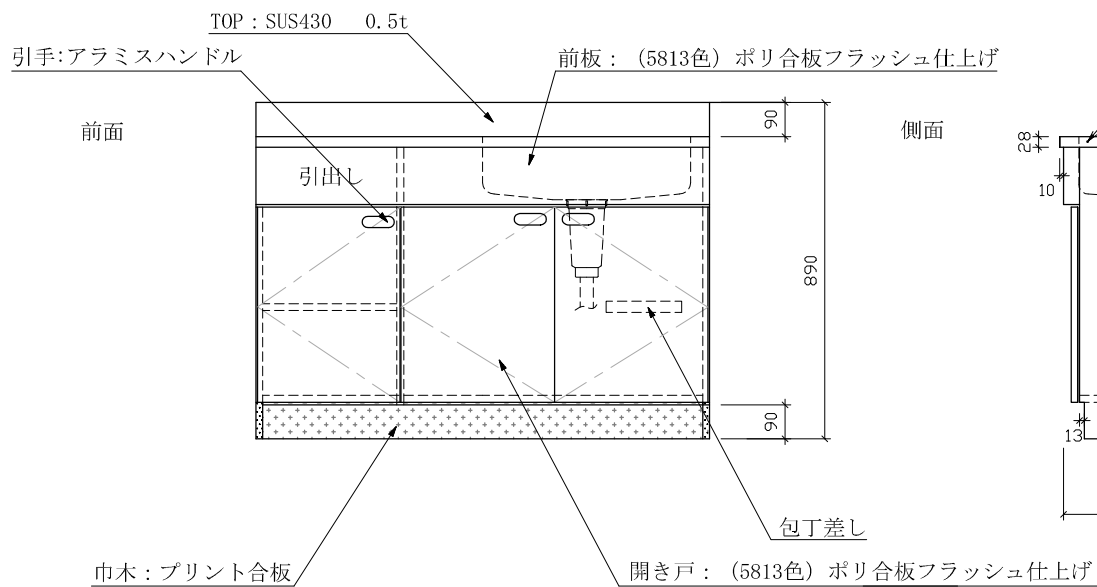

SK-1200F フラット右 : 550

仕様 (F☆☆☆☆)

TOP	: SUS430 ステンレス0.5t
側面	: カラー合板 片フラ
棚板	: ラワンベニア片フラ
内部	: ラワンベニア仕上げ
開き戸	: (5813色) ポリ合板フラッシュ仕上げ
組立方法	: ダボ組にて、プレスする
排水金具	: 小型ゴミ収納器・ホース付
引手	: アラミスハンドル
ローラーキャッチ	: (中) SPG-RC324

名称	流し台	尺度	1/20
	SK-1200F 右 D:550		平成20年 7月 日
検印	設計	製図	図番
(有) アエル流し台製作所			