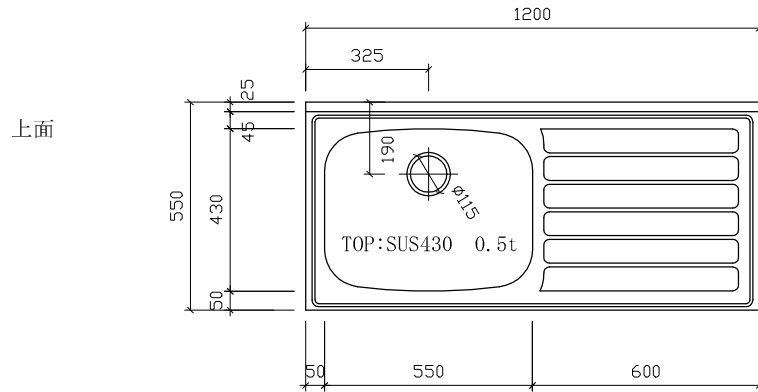

SK-1200F フラット左 : 550

仕 様 (F☆☆☆☆)

TOP	: SUS430 ステンレス0.5t
側面	: カラー合板 片フラ
棚板	: ラワンベニア片フラ
内部	: ラワンベニア仕上げ
開き戸	: (5813色) ポリ合板フラッシュ仕上げ
組立方法	: ダボ組にて、プレスする
排水金具	: 小型ゴミ収納器・ホース付
引手	: アラミスハンドル
ローラーキャッチ	: (中) SPG-RC324

開き戸 : (5813色) ポリ合板フラッシュ仕上げ

巾木 : プリント合板

名	流し台	尺度	1/20
称	SK-1200F 左 D:550	平成20年 7月 日	
検印	設計	製図	図番
(有) アエル流し台製作所			