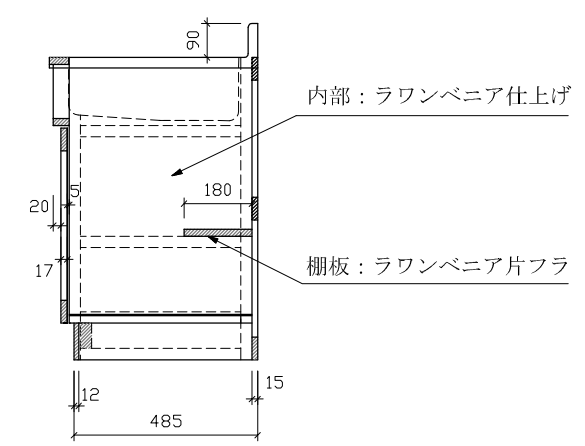

SK-1200F フラット左 : 550

仕 様 (F☆☆☆☆)

TOP	: SUS430 ステンレス0.5t
側面	: カラー合板 片フラ
棚板	: ラワンベニア片フラ
内部	: ラワンベニア仕上げ
開き戸	: (5813色) ポリ合板フラッシュ仕上げ
組立方法	: ダボ組にて、プレスする
排水金具	: 小型ゴミ収納器・ホース付
引手	: アラミスハンドル
ローラーキャッチ	: (中) SPG-RC324

開き戸 : (5813色) ポリ合板フラッシュ仕上げ

巾木 : プリント合板

名	流し台	尺度	1/20
称	SK-1200F 左 D:550	平成20年 7月 日	
検印	設計	製図	図番
(有) アエル流し台製作所			