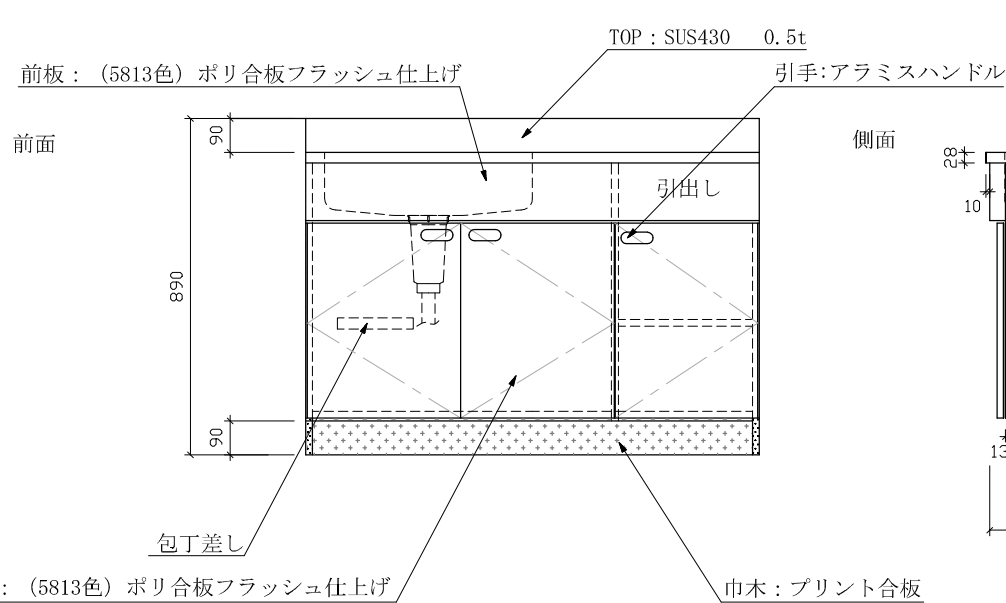

SK-1200F フラット左 : 550

仕 様 (F☆☆☆☆)

TOP	: SUS430 ステンレス0.5t
側面	: カラー合板 片フラ
棚板	: ラワンベニア片フラ
内部	: ラワンベニア仕上げ
開き戸	: (5813色) ポリ合板フラッシュ仕上げ
組立方法	: ダボ組にて、プレスする
排水金具	: 小型ゴミ収納器・ホース付
引手	: アラミスハンドル
ローラーキャッチ	: (中) SPG-RC324

開き戸 : (5813色) ポリ合板フラッシュ仕上げ

巾木 : プリント合板

名	流し台	尺度	1/20
称	SK-1200F 左 D:550	平成20年 7月 日	
検印	設計	製図	図番
(有) アエル流し台製作所			