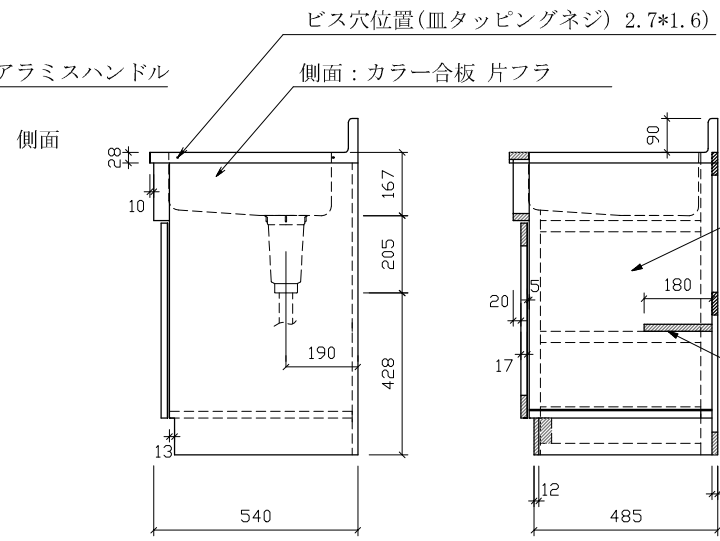

SK-1200F フラット左 : 550

仕 様 (F☆☆☆☆)

TOP	: SUS430 ステンレス0.5t
側面	: カラー合板 片フラ
棚板	: ラワンベニア片フラ
内部	: ラワンベニア仕上げ
開き戸	: (5813色) ポリ合板フラッシュ仕上げ
組立方法	: ダボ組にて、プレスする
排水金具	: 小型ゴミ収納器・ホース付
引手	: アラミスハンドル
ローラーキャッチ	: (中) SPG-RC324

開き戸 : (5813色) ポリ合板フラッシュ仕上げ

巾木 : プリント合板

名	流し台	尺度	1/20
称	SK-1200F 左 D:550	平成20年 7月 日	
検印	設計	製図	図番
(有) アエル流し台製作所			