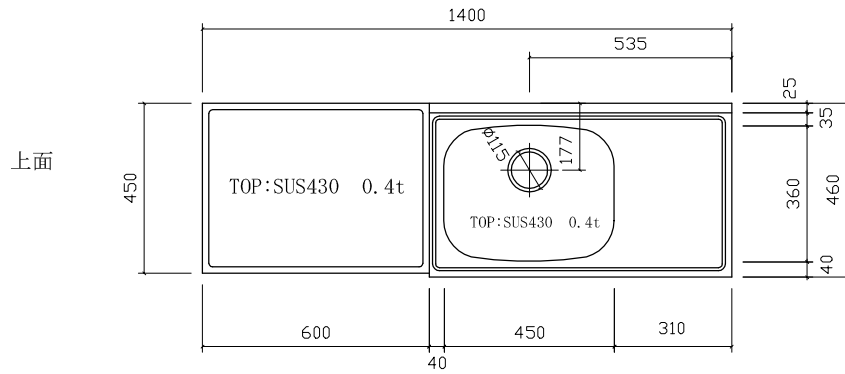

SK-1400 右中:460

仕様 (F☆☆☆☆)

TOP	: SUS430 ステンレス0.4t
側面	: カラー合板 片フラ
棚板	: ラワンベニア片フラ
内部	: ラワンベニア仕上げ
開き戸	: (5813色) ポリ合板フラッシュ仕上げ
組立方法	: ダボ組にて、プレスする
排水金具	: 小型ゴミ収納器・ホース付
引手	: アラミハンドル
ローラーキャッチ	: (中) SPG-RC324

名	流し台	尺度	1/20
称	SK-1400 右中 D:460	平成20年	7月 日
検印	設計	製図	図番
(有) アエル流し台製作所			