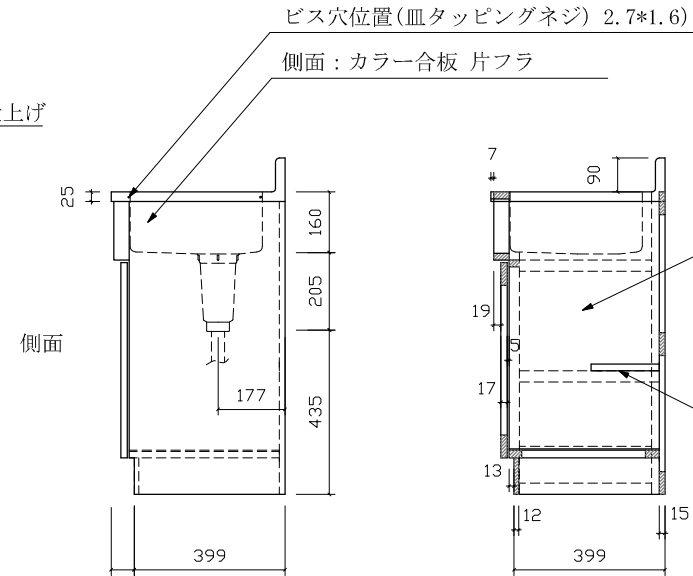

SK-1400 右中:460

仕様 (F☆☆☆☆)

TOP	: SUS430 ステンレス0.4t
側面	: カラー合板 片フラ
棚板	: ラワンベニア片フラ
内部	: ラワンベニア仕上げ
開き戸	: (5813色) ポリ合板フラッシュ仕上げ
組立方法	: ダボ組にて、プレスする
排水金具	: 小型ゴミ収納器・ホース付
引手	: アラミハンドル
ローラーキャッチ	: (中) SPG-RC324

名	流し台	尺度	1/20
称	SK-1400 右中 D:460	平成20年	7月 日
検印	設計	製図	図番
(有) アエル流し台製作所			