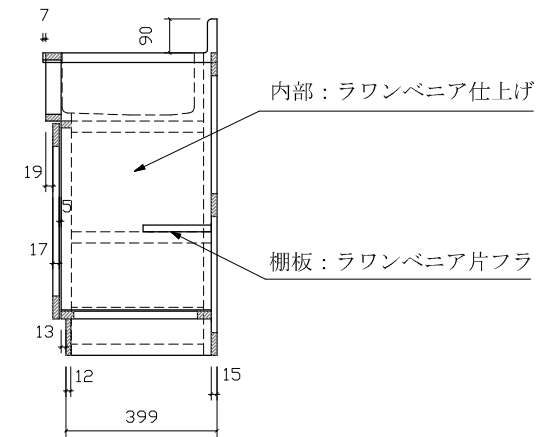

SK-1400 右中:460

仕様 (F☆☆☆☆)

TOP	: SUS430 ステンレス0.4t
側面	: カラー合板 片フラ
棚板	: ラワンベニア片フラ
内部	: ラワンベニア仕上げ
開き戸	: (5813色) ポリ合板フラッシュ仕上げ
組立方法	: ダボ組にて、プレスする
排水金具	: 小型ゴミ収納器・ホース付
引手	: アラミハンドル
ローラーキャッチ	: (中) SPG-RC324

名	流し台	尺度	1/20
称	SK-1400 右中 D:460	平成20年	7月 日
検印	設計	製図	図番
(有) アエル流し台製作所			