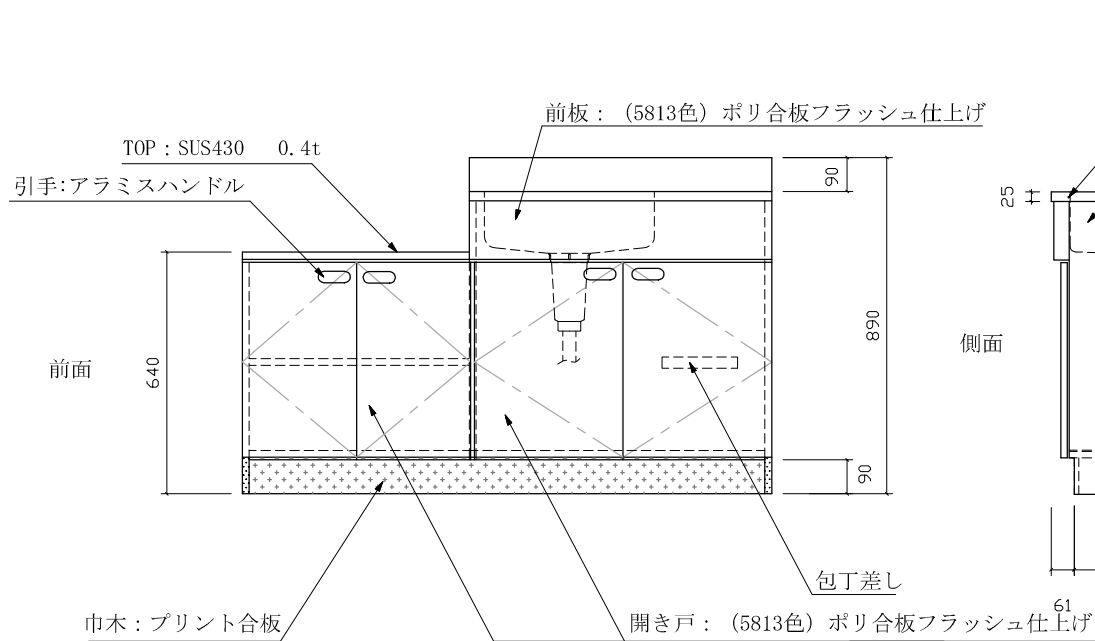

SK-1400 右中:460

仕様 (F☆☆☆☆)

TOP	: SUS430 ステンレス0.4t
側面	: カラー合板 片フラ
棚板	: ラワンベニア片フラ
内部	: ラワンベニア仕上げ
開き戸	: (5813色) ポリ合板フラッシュ仕上げ
組立方法	: ダボ組にて、プレスする
排水金具	: 小型ゴミ収納器・ホース付
引手	: アラミハンドル
ローラーキャッチ	: (中) SPG-RC324

名	流し台	尺度	1/20
称	SK-1400 右中 D:460	平成20年	7月 日
検印	設計	製図	図番
(有) アエル流し台製作所			