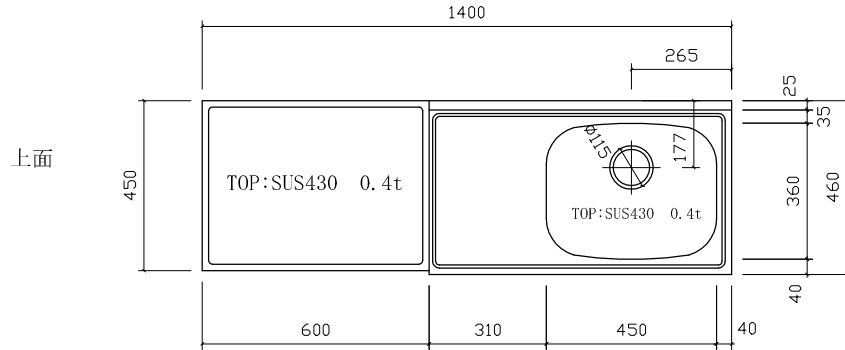

SK-1400 右:460

仕様 (F☆☆☆☆)

TOP	: SUS430 ステンレス0.4t
側面	: カラー合板 片フラ
棚板	: ラワンベニア片フラ
内部	: ラワンベニア仕上げ
開き戸	: (5813色) ポリ合板フラッシュ仕上げ
組立方法	: ダボ組にて、プレスする
排水金具	: 小型ゴミ収納器・ホース付
引手	: アラミスハンドル
ローラーキャッチ	: (中) SPG-RC324

名称	流し台		尺度	1/20
	SK-1400 右 D:460			
検印	設計	製図	図番	
(有) アエル流し台製作所				