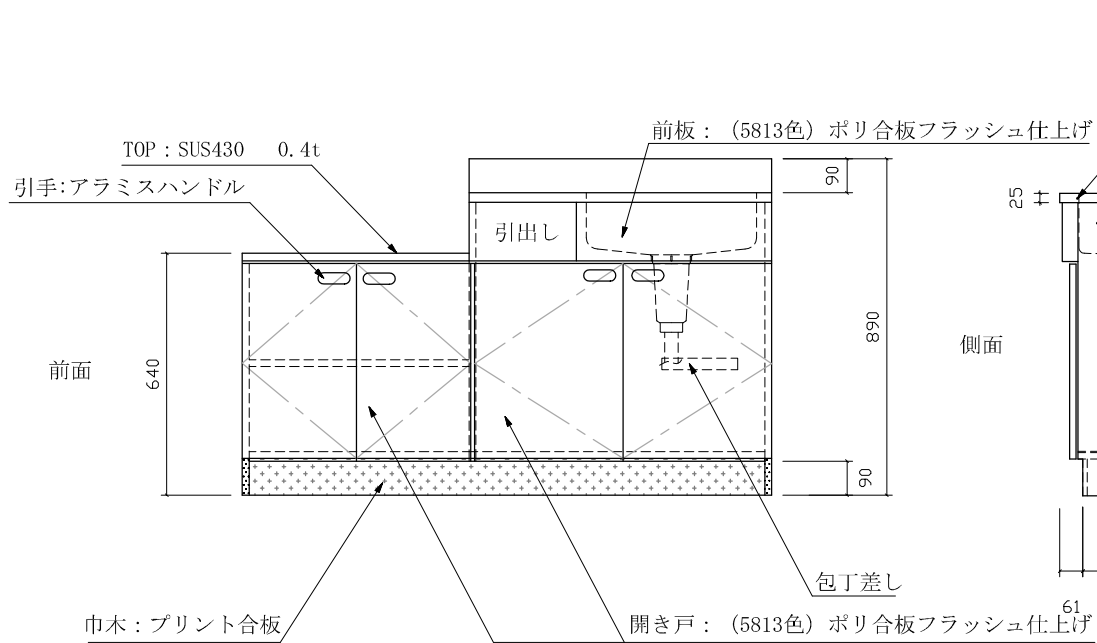

SK-1400 右:460

仕様 (F☆☆☆☆)

TOP	: SUS430 ステンレス0.4t
側面	: カラー合板 片フラ
棚板	: ラワンベニア片フラ
内部	: ラワンベニア仕上げ
開き戸	: (5813色) ポリ合板フラッシュ仕上げ
組立方法	: ダボ組にて、プレスする
排水金具	: 小型ゴミ収納器・ホース付
引手	: アラミスハンドル
ローラーキャッチ	: (中) SPG-RC324

名称	流し台		尺度	1/20
	SK-1400 右 D:460			
検印	設計	製図	図番	
(有) アエル流し台製作所				