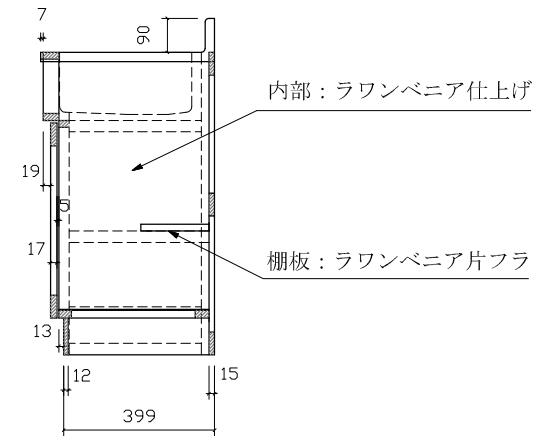

SK-1400 右:460

仕様 (F☆☆☆☆)

TOP	: SUS430 ステンレス0.4t
側面	: カラー合板 片フラ
棚板	: ラワンベニア片フラ
内部	: ラワンベニア仕上げ
開き戸	: (5813色) ポリ合板フラッシュ仕上げ
組立方法	: ダボ組にて、プレスする
排水金具	: 小型ゴミ収納器・ホース付
引手	: アラミスハンドル
ローラーキャッチ	: (中) SPG-RC324

名称	流し台		尺度	1/20
	SK-1400 右 D:460			
検印	設計	製図	図番	
(有) アエル流し台製作所				