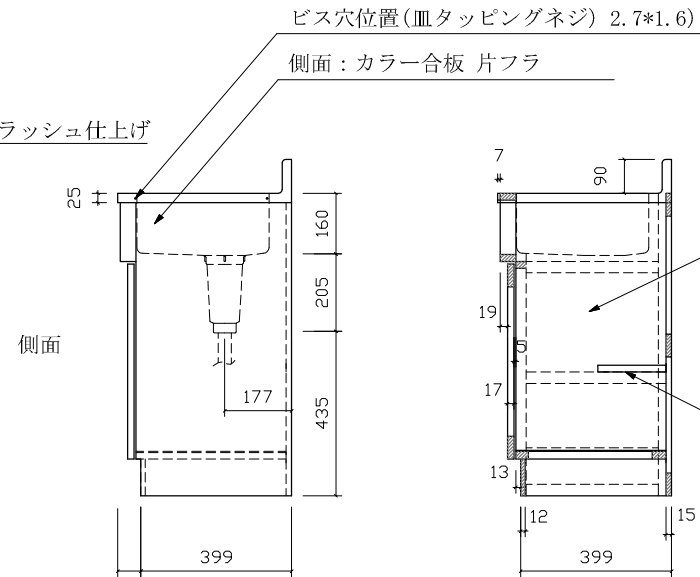

SK-1400 右:460

仕様 (F☆☆☆☆)

TOP	: SUS430 ステンレス0.4t
側面	: カラー合板 片フラ
棚板	: ラワンベニア片フラ
内部	: ラワンベニア仕上げ
開き戸	: (5813色) ポリ合板フラッシュ仕上げ
組立方法	: ダボ組にて、プレスする
排水金具	: 小型ゴミ収納器・ホース付
引手	: アラミスハンドル
ローラーキャッチ	: (中) SPG-RC324

名称	流し台		尺度	1/20
	SK-1400 右 D:460			
検印	設計	製図	図番	
(有) アエル流し台製作所				