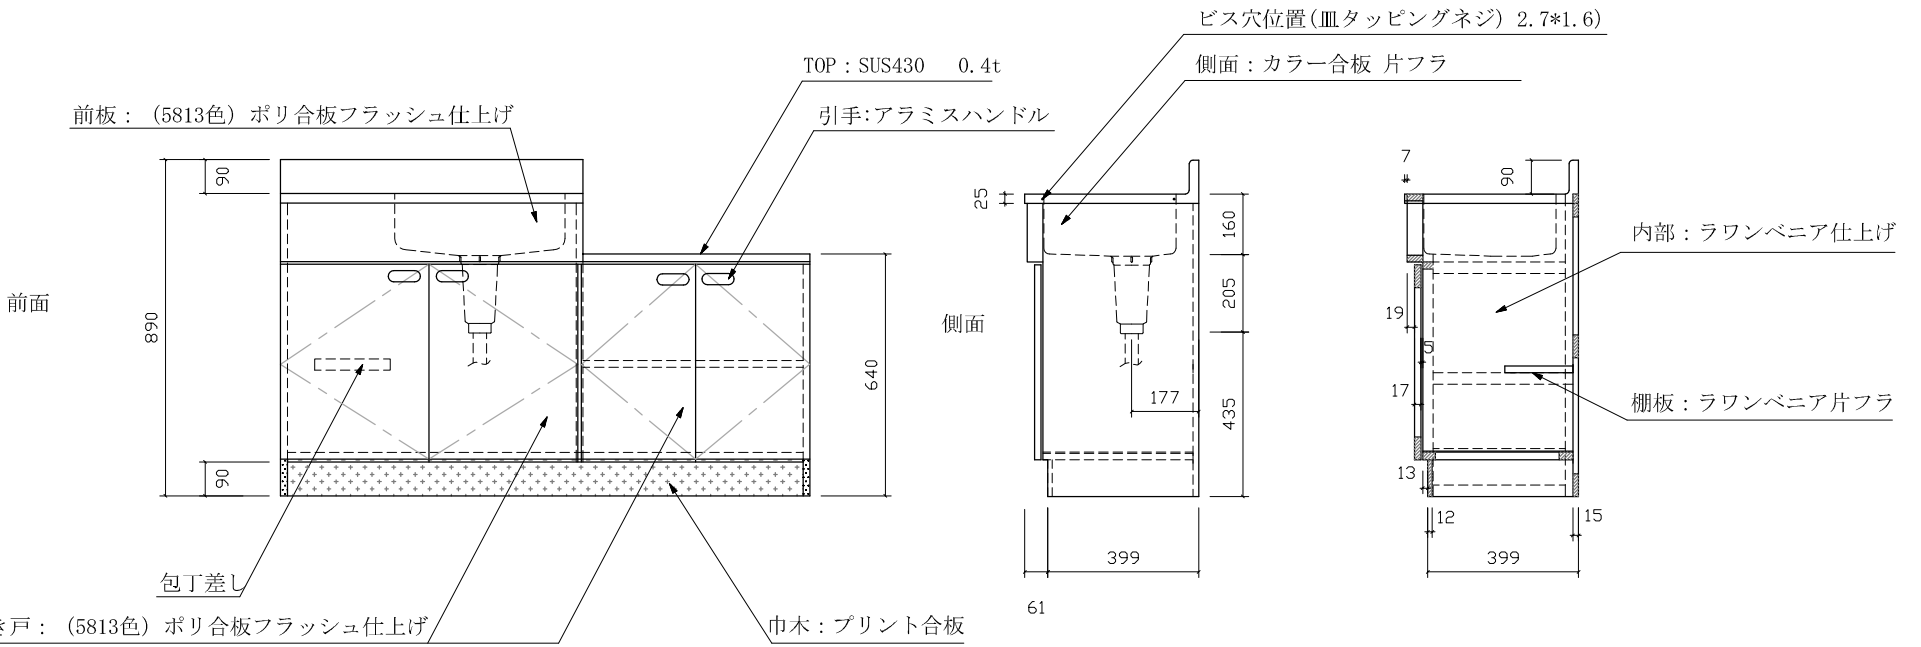

SK-1400 左中:460

仕様 (F☆☆☆☆)

TOP	: SUS430 ステンレス0.4t
側面	: カラー合板 片フラ
棚板	: ラワンベニア片フラ
内部	: ラワンベニア仕上げ
開き戸	: (5813色) ポリ合板フラッシュ仕上げ
組立方法	: ダボ組にて、プレスする
排水金具	: 小型ゴミ収納器・ホース付
引手	: アラミスハンドル
ローラーキャッチ	: (中) SPG-RC324

名	流し台		尺度	1/20
称	SK-1400 左中 D:460		平成20年 7月 日	
検印	設計	製図	図番	
(有) アエル流し台製作所				