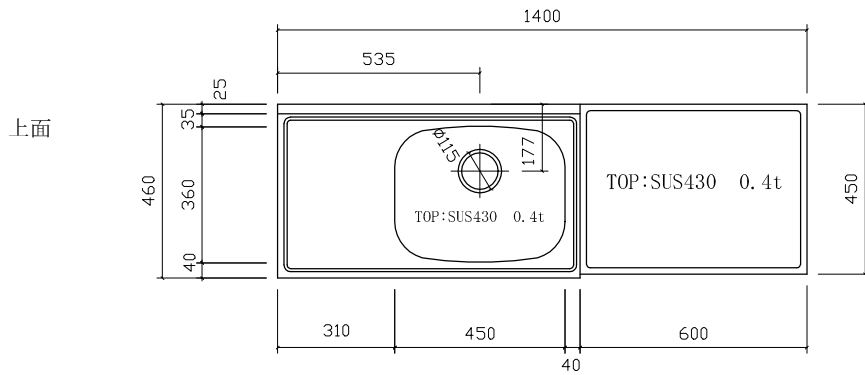

SK-1400 左中:460

仕様 (F☆☆☆☆)

TOP	: SUS430 ステンレス0.4t
側面	: カラー合板 片フラ
棚板	: ラワンベニア片フラ
内部	: ラワンベニア仕上げ
開き戸	: (5813色) ポリ合板フラッシュ仕上げ
組立方法	: ダボ組にて、プレスする
排水金具	: 小型ゴミ収納器・ホース付
引手	: アラミスハンドル
ローラーキャッチ	: (中) SPG-RC324

名	流し台		尺度	1/20
称	SK-1400 左中 D:460		平成20年 7月 日	
検印	設計	製図	図番	
(有) アエル流し台製作所				