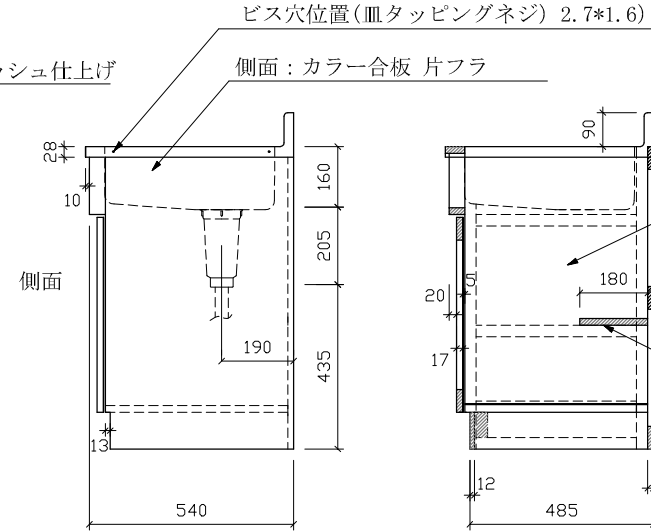

SK-1500 右中 D:550

仕様 (F☆☆☆☆)

TOP	: SUS430 ステンレス0.5t
側面	: カラー合板 片フラ
棚板	: ラワンベニア片フラ
内部	: ラワンベニア仕上げ
開き戸	: (5813色) ポリ合板フラッシュ仕上げ
組立方法	: ダボ組にて、プレスする
排水金具	: 小型ゴミ収納器・ホース付
引手	: アラミスハンドル
ローラーキャッチ	: (中) SPG-RC324

名	流し台		尺度	1/20
称	SK-1500 右中 D:550		平成20年	7月 日
検印	設計	製図	図	番
(有) アエル流し台製作所				