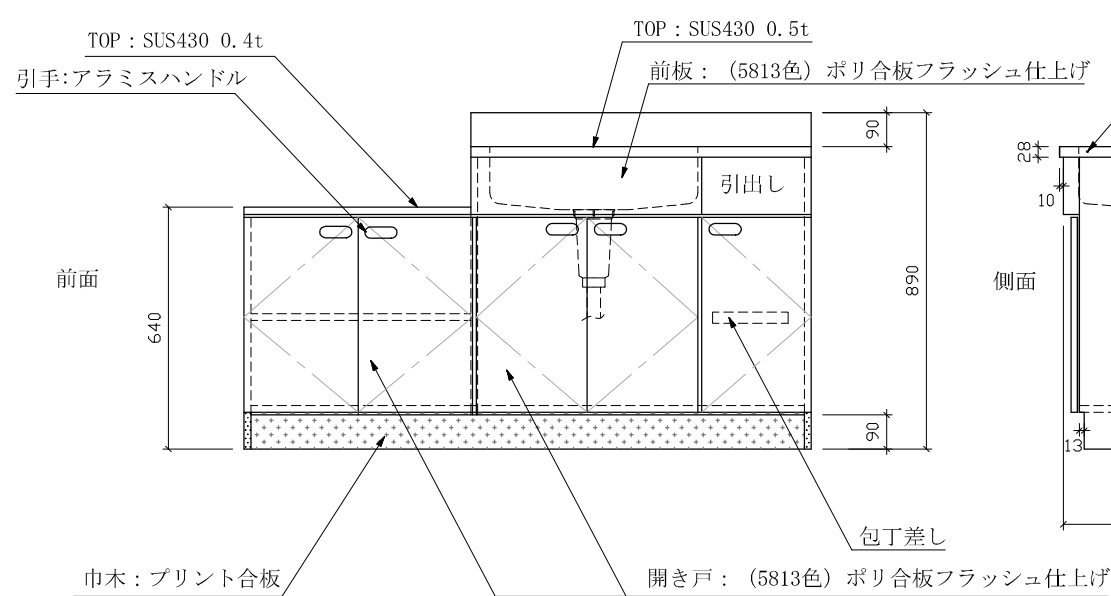

SK-1500 右中 D:550

仕様 (F☆☆☆☆)

TOP	: SUS430 ステンレス0.5t
側面	: カラー合板 片フラ
棚板	: ラワンベニア片フラ
内部	: ラワンベニア仕上げ
開き戸	: (5813色) ポリ合板フラッシュ仕上げ
組立方法	: ダボ組にて、プレスする
排水金具	: 小型ゴミ収納器・ホース付
引手	: アラミスハンドル
ローラーキャッチ	: (中) SPG-RC324

名	流し台		尺度	1/20
称	SK-1500 右中 D:550		平成20年	7月 日
検印	設計	製図	図	番
(有) アエル流し台製作所				