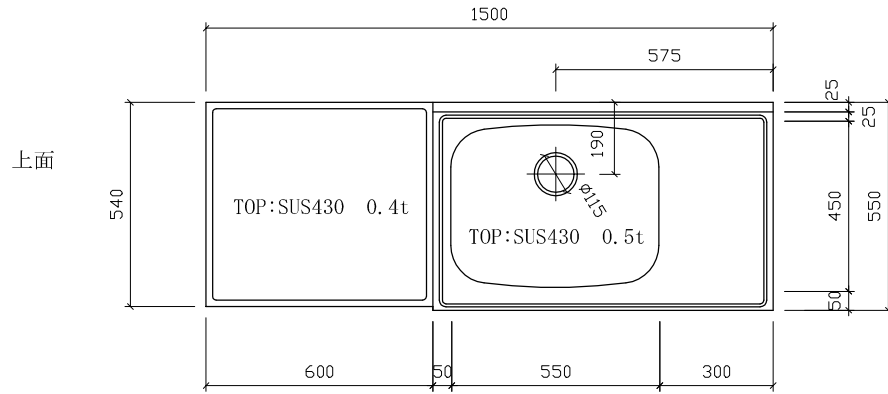

SK-1500 右中 D:550

仕様 (F☆☆☆☆)

TOP	: SUS430 ステンレス0.5t
側面	: カラー合板 片フラ
棚板	: ラワンベニア片フラ
内部	: ラワンベニア仕上げ
開き戸	: (5813色) ポリ合板フラッシュ仕上げ
組立方法	: ダボ組にて、プレスする
排水金具	: 小型ゴミ収納器・ホース付
引手	: アラミスハンドル
ローラーキャッチ	: (中) SPG-RC324

名	流し台		尺度	1/20
称	SK-1500 右中 D:550		平成20年	7月 日
検印	設計	製図	図	番
(有) アエル流し台製作所				