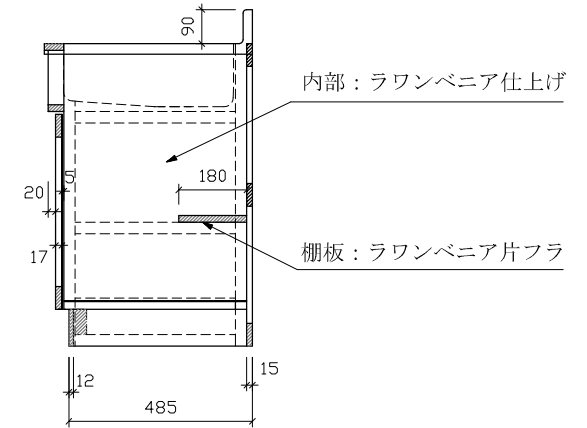

SK-1500 右中 D:550

仕様 (F☆☆☆☆)

TOP	: SUS430 ステンレス0.5t
側面	: カラー合板 片フラ
棚板	: ラワンベニア片フラ
内部	: ラワンベニア仕上げ
開き戸	: (5813色) ポリ合板フラッシュ仕上げ
組立方法	: ダボ組にて、プレスする
排水金具	: 小型ゴミ収納器・ホース付
引手	: アラミスハンドル
ローラーキャッチ	: (中) SPG-RC324

名	流し台		尺度	1/20
称	SK-1500 右中 D:550		平成20年	7月 日
検印	設計	製図	図	番
(有) アエル流し台製作所				