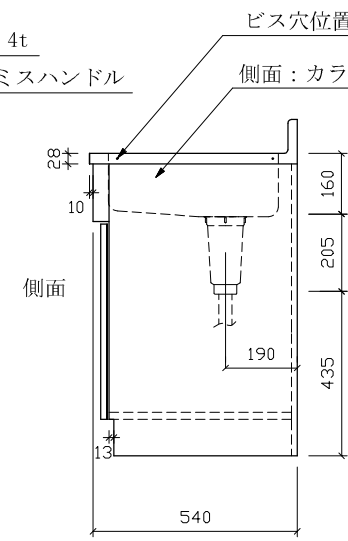

SK-1500 左中 D:550

仕様 (F☆☆☆☆)

TOP	: SUS430 ステンレス0.5t
側面	: カラー合板 片フラ
棚板	: ラワンベニア片フラ
内部	: ラワンベニア仕上げ
開き戸	: (5813色) ポリ合板フラッシュ仕上げ
組立方法	: ダボ組にて、プレスする
排水金具	: 小型ゴミ収納器・ホース付
引手	: アラミスハンドル
ローラーキャッチ	: (中) SPG-RC324

名	流し台	尺度	1/20
称	SK-1500 左中 D:550	平成20年 7月 日	
検印	設計	製図	図番
(有) アエル流し台製作所			