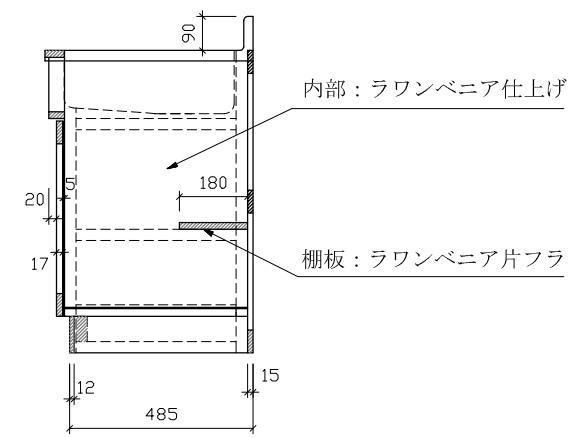

SK-1500 左中 D:550

仕様 (F☆☆☆☆)

TOP	: SUS430 ステンレス0.5t
側面	: カラー合板 片フラ
棚板	: ラワンベニア片フラ
内部	: ラワンベニア仕上げ
開き戸	: (5813色) ポリ合板フラッシュ仕上げ
組立方法	: ダボ組にて、プレスする
排水金具	: 小型ゴミ収納器・ホース付
引手	: アラミスハンドル
ローラーキャッチ	: (中) SPG-RC324

名	流し台	尺度	1/20
称	SK-1500 左中 D:550	平成20年 7月 日	
検印	設計	製図	図番
(有) アエル流し台製作所			