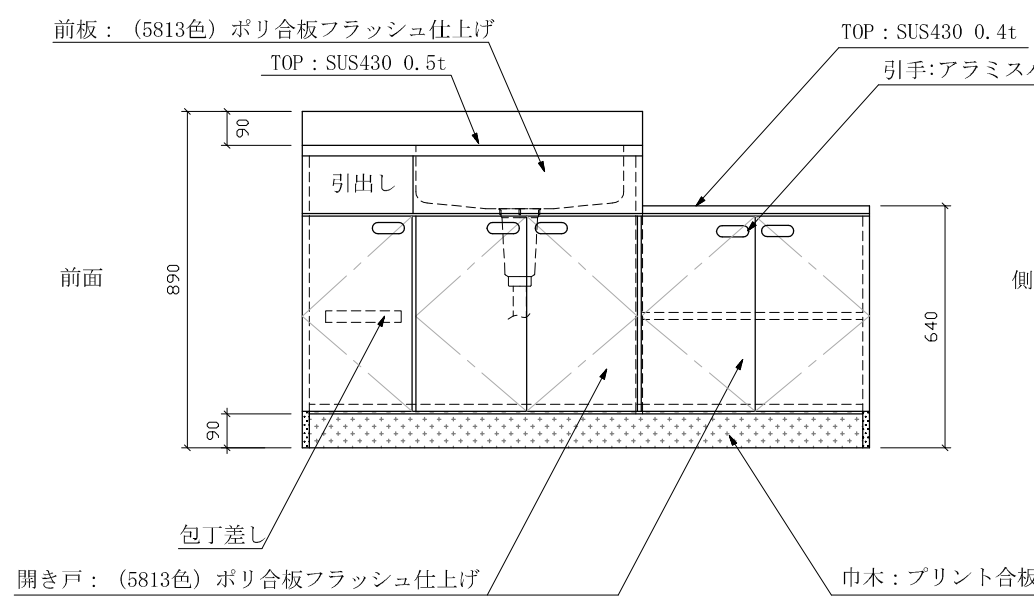

SK-1500 左中 D:550

仕様 (F☆☆☆☆)

TOP	: SUS430 ステンレス0.5t
側面	: カラー合板 片フラ
棚板	: ラワンベニア片フラ
内部	: ラワンベニア仕上げ
開き戸	: (5813色) ポリ合板フラッシュ仕上げ
組立方法	: ダボ組にて、プレスする
排水金具	: 小型ゴミ収納器・ホース付
引手	: アラミスハンドル
ローラーキャッチ	: (中) SPG-RC324

名	流し台	尺度	1/20
称	SK-1500 左中 D:550	平成20年 7月 日	
検印	設計	製図	図番
(有) アエル流し台製作所			