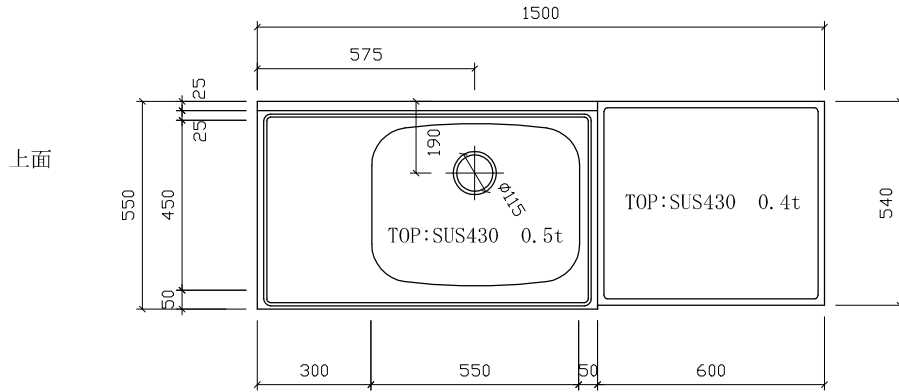

SK-1500 左中 D:550

仕様 (F☆☆☆☆)

TOP	: SUS430 ステンレス0.5t
側面	: カラー合板 片フラ
棚板	: ラワンベニア片フラ
内部	: ラワンベニア仕上げ
開き戸	: (5813色) ポリ合板フラッシュ仕上げ
組立方法	: ダボ組にて、プレスする
排水金具	: 小型ゴミ収納器・ホース付
引手	: アラミスハンドル
ローラーキャッチ	: (中) SPG-RC324

名	流し台	尺度	1/20
称	SK-1500 左中 D:550	平成20年 7月 日	
検印	設計	製図	図番
(有) アエル流し台製作所			