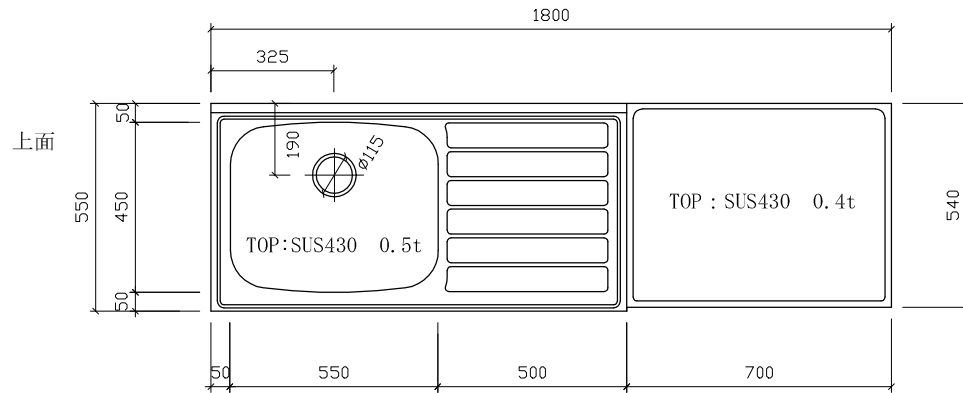

SK-1800 左 :D550

仕様 (F ☆☆☆☆)

TOP	: SUS430 ステンレス0.5t
側面	: カラー合板 片フラ
棚板	: ラワンベニア片フラ
内部	: ラワンベニア仕上げ
開き戸	: (5813色) ポリ合板フラッシュ仕上げ
組立方法	: ダボ組にて、プレスする
排水金具	: 小型ゴミ収納器・ホース付
引手	: アラミスハンドル
ローラーキャッチ	: (中) SPG-RC324

名	流し台	尺度	1/20
称	SK-1800 左 D:550	平成20年 7月 日	
検印	設計	製図	図番
(有) アエル流し台製作所			