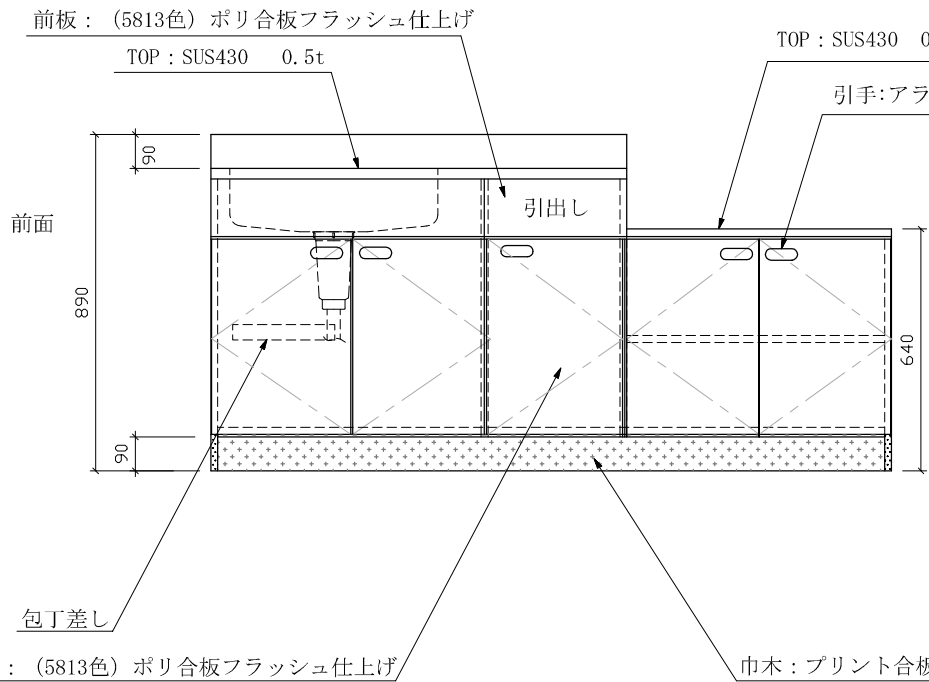

SK-1800 左 :D550

仕様 (F ☆☆☆☆)

TOP	: SUS430 ステンレス0.5t
側面	: カラー合板 片フラ
棚板	: ラワンベニア片フラ
内部	: ラワンベニア仕上げ
開き戸	: (5813色) ポリ合板フラッシュ仕上げ
組立方法	: ダボ組にて、プレスする
排水金具	: 小型ゴミ収納器・ホース付
引手	: アラミスハンドル
ローラーキャッチ	: (中) SPG-RC324

名	流し台	尺度	1/20
称	SK-1800 左 D:550	平成20年 7月 日	
検印	設計	製図	図番
(有) アエル流し台製作所			