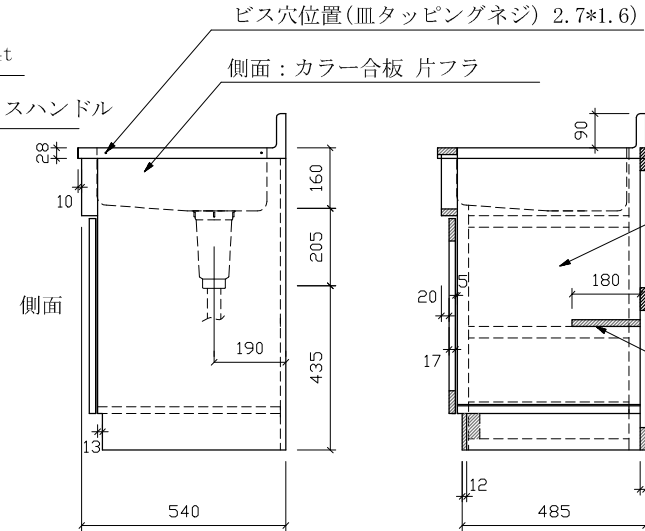

SK-1800 左 :D550

仕様 (F ☆☆☆☆)

TOP	: SUS430 ステンレス0.5t
側面	: カラー合板 片フラ
棚板	: ラワンベニア片フラ
内部	: ラワンベニア仕上げ
開き戸	: (5813色) ポリ合板フラッシュ仕上げ
組立方法	: ダボ組にて、プレスする
排水金具	: 小型ゴミ収納器・ホース付
引手	: アラミスハンドル
ローラーキャッチ	: (中) SPG-RC324

名	流し台	尺度	1/20
称	SK-1800 左 D:550	平成20年 7月 日	
検印	設計	製図	図番
(有) アエル流し台製作所			