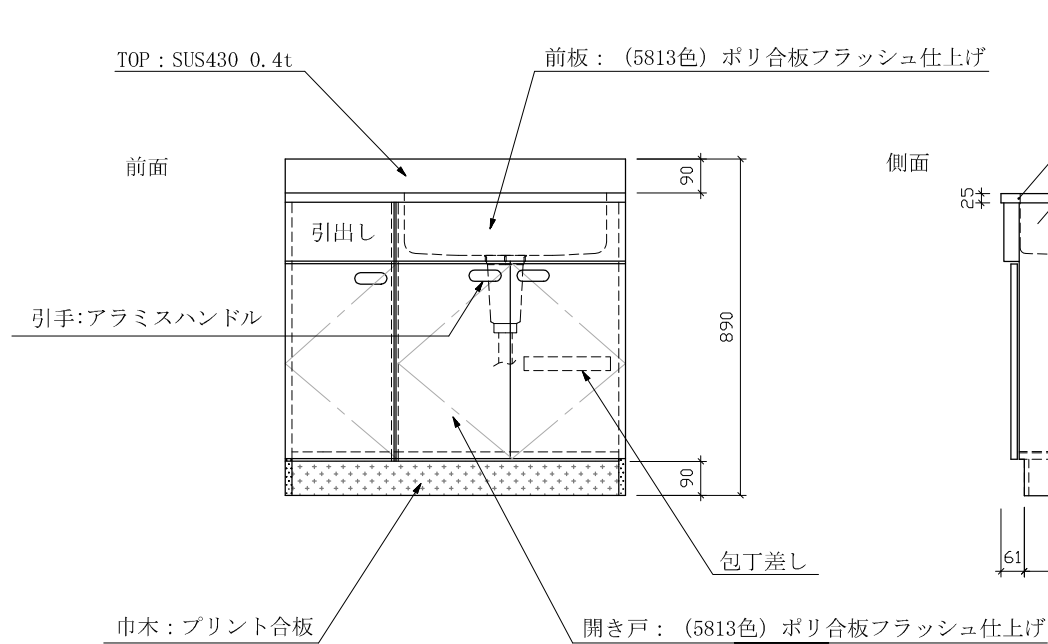

SK-900 右 :D460

仕様 (F ☆☆☆☆)

| | |
|----------|------------------------|
| TOP | : SUS430 ステンレス0.4t |
| 側面 | : カラー合板 片フラ |
| 棚板 | : ラワンベニア片フラ |
| 内部 | : ラワンベニア仕上げ |
| 開き戸 | : (5813色) ポリ合板フラッシュ仕上げ |
| 組立方法 | : ダボ組にて、プレスする |
| 排水金具 | : 小型ゴミ収納器・ホース付 |
| 引手 | : アラミスハンドル |
| ローラーキャッチ | : (中) SPG-RC324 |

| | | | | |
|---------------|----------------|----|------------|------|
| 名称 | 流し台 | | 尺度 | 1/20 |
| | SK-900 右 D:460 | | 平成20年 7月 日 | |
| 検印 | 設計 | 製図 | 図番 | |
| | | | | |
| (有) アエル流し台製作所 | | | | |