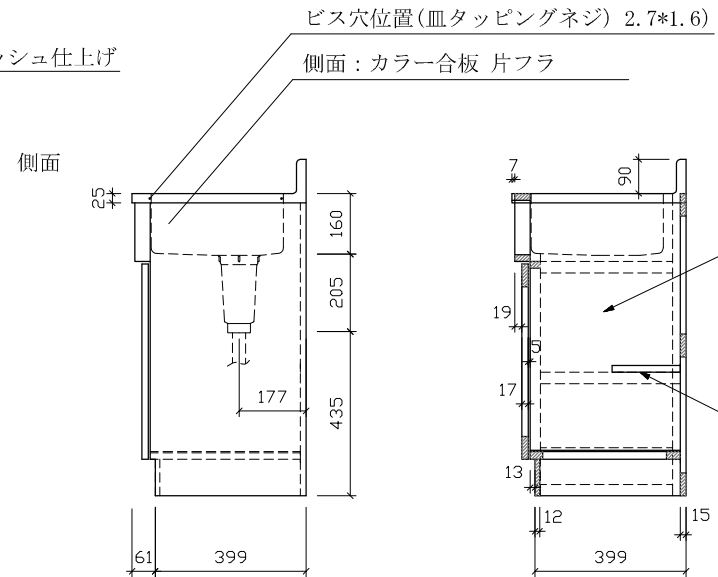

SK-900 右 :D460

仕様 (F ☆☆☆☆)

| | |
|----------|------------------------|
| TOP | : SUS430 ステンレス0.4t |
| 側面 | : カラー合板 片フラ |
| 棚板 | : ラワンベニア片フラ |
| 内部 | : ラワンベニア仕上げ |
| 開き戸 | : (5813色) ポリ合板フラッシュ仕上げ |
| 組立方法 | : ダボ組にて、プレスする |
| 排水金具 | : 小型ゴミ収納器・ホース付 |
| 引手 | : アラミスハンドル |
| ローラーキャッチ | : (中) SPG-RC324 |

| | | | | |
|---------------|----------------|----|------------|------|
| 名称 | 流し台 | | 尺度 | 1/20 |
| | SK-900 右 D:460 | | 平成20年 7月 日 | |
| 検印 | 設計 | 製図 | 図番 | |
| | | | | |
| (有) アエル流し台製作所 | | | | |