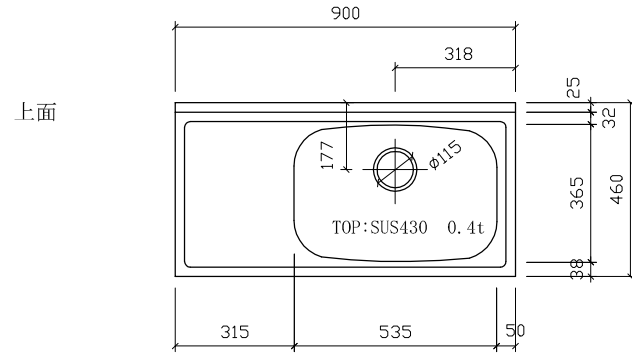

SK-900 右 :D460

仕様 (F ☆☆☆☆)

| | |
|----------|------------------------|
| TOP | : SUS430 ステンレス0.4t |
| 側面 | : カラー合板 片フラ |
| 棚板 | : ラワンベニア片フラ |
| 内部 | : ラワンベニア仕上げ |
| 開き戸 | : (5813色) ポリ合板フラッシュ仕上げ |
| 組立方法 | : ダボ組にて、プレスする |
| 排水金具 | : 小型ゴミ収納器・ホース付 |
| 引手 | : アラミスハンドル |
| ローラーキャッチ | : (中) SPG-RC324 |

| | | | | |
|---------------|----------------|----|------------|------|
| 名称 | 流し台 | | 尺度 | 1/20 |
| | SK-900 右 D:460 | | 平成20年 7月 日 | |
| 検印 | 設計 | 製図 | 図番 | |
| | | | | |
| (有) アエル流し台製作所 | | | | |