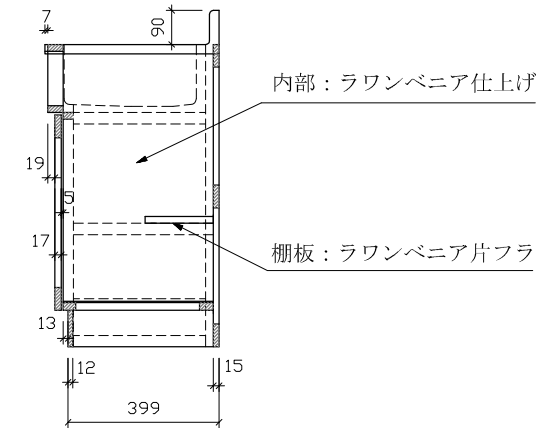

SK-900 右 :D460

仕様 (F ☆☆☆☆)

| | |
|----------|------------------------|
| TOP | : SUS430 ステンレス0.4t |
| 側面 | : カラー合板 片フラ |
| 棚板 | : ラワンベニア片フラ |
| 内部 | : ラワンベニア仕上げ |
| 開き戸 | : (5813色) ポリ合板フラッシュ仕上げ |
| 組立方法 | : ダボ組にて、プレスする |
| 排水金具 | : 小型ゴミ収納器・ホース付 |
| 引手 | : アラミスハンドル |
| ローラーキャッチ | : (中) SPG-RC324 |

| | | | | |
|---------------|----------------|----|------------|------|
| 名称 | 流し台 | | 尺度 | 1/20 |
| | SK-900 右 D:460 | | 平成20年 7月 日 | |
| 検印 | 設計 | 製図 | 図番 | |
| | | | | |
| (有) アエル流し台製作所 | | | | |