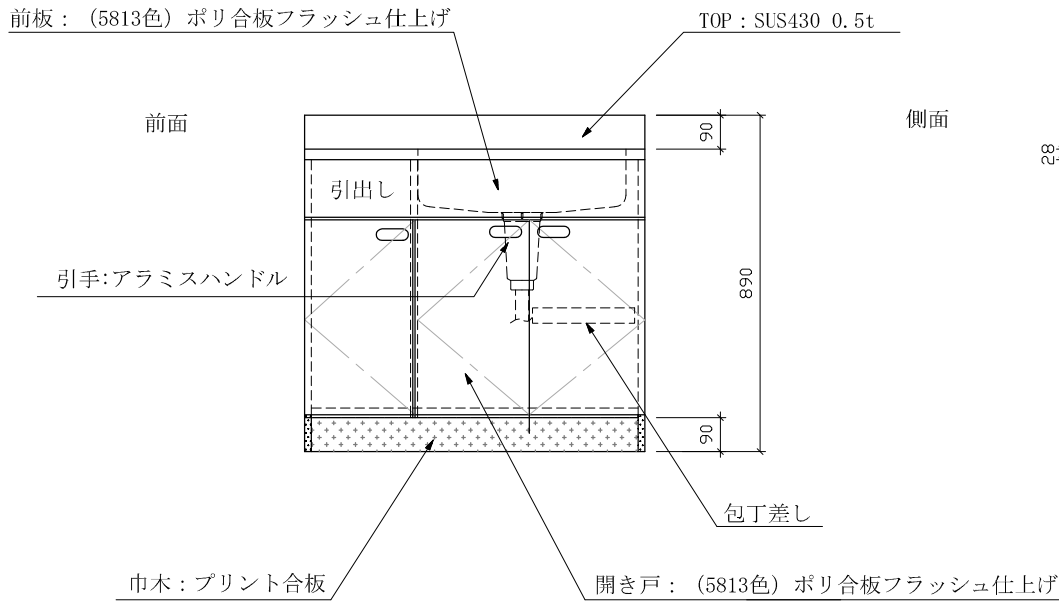

SK-900 右 :D550

仕様 (F ☆☆☆☆)

TOP	: SUS430 ステンレス0.5t
側面	: カラー合板 片フラ
棚板	: ラワンベニア片フラ
内部	: ラワンベニア仕上げ
開き戸	: (5813色) ポリ合板フラッシュ仕上げ
組立方法	: ダボ組にて、プレスする
排水金具	: 小型ゴミ収納器・ホース付
引手	: アラミスハンドル
ローラーキャッチ	: (中) SPG-RC324

名	流し台		尺度	1 / 20
称	SK-900 右 D:550		平成20年 7月 日	
検印	設計	製図	図番	
(有) アエル流し台製作所				