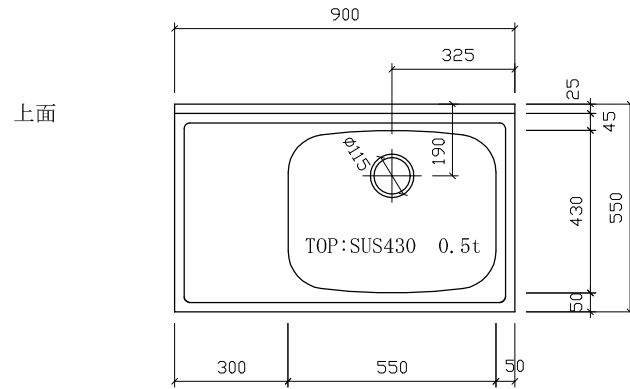

SK-900 右 :D550

仕様 (F ☆☆☆☆)

TOP	: SUS430 ステンレス0.5t
側面	: カラー合板 片フラ
棚板	: ラワンベニア片フラ
内部	: ラワンベニア仕上げ
開き戸	: (5813色) ポリ合板フラッシュ仕上げ
組立方法	: ダボ組にて、プレスする
排水金具	: 小型ゴミ収納器・ホース付
引手	: アラミスハンドル
ローラーキャッチ	: (中) SPG-RC324

名	流し台		尺度	1 / 20
称	SK-900 右 D:550		平成20年 7月 日	
検印	設計	製図	図番	
(有) アエル流し台製作所				