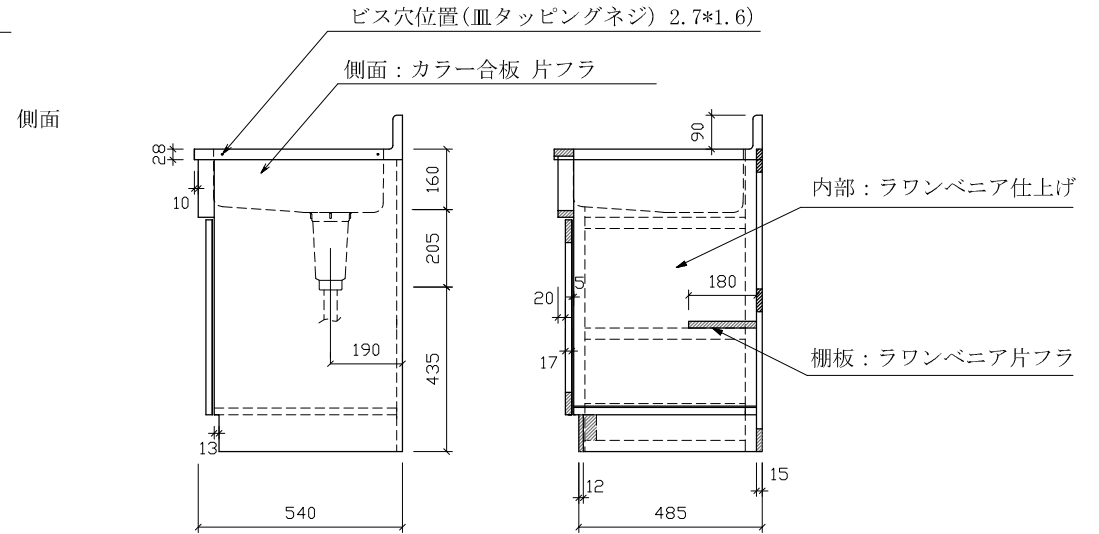

SK-900 右 :D550

仕様 (F ☆☆☆☆)

TOP	: SUS430 ステンレス0.5t
側面	: カラー合板 片フラ
棚板	: ラワンベニア片フラ
内部	: ラワンベニア仕上げ
開き戸	: (5813色) ポリ合板フラッシュ仕上げ
組立方法	: ダボ組にて、プレスする
排水金具	: 小型ゴミ収納器・ホース付
引手	: アラミスハンドル
ローラーキャッチ	: (中) SPG-RC324

名	流し台		尺度	1 / 20
称	SK-900 右 D:550		平成20年 7月 日	
検印	設計	製図	図番	
(有) アエル流し台製作所				