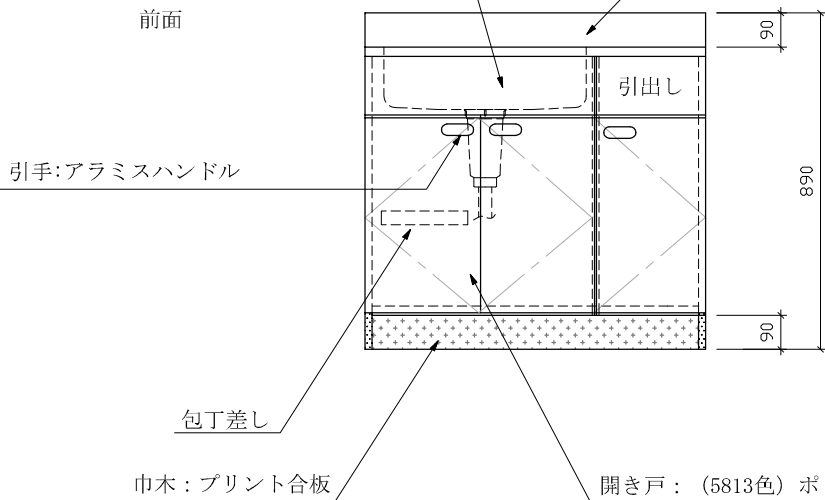

# SK-900 左 :D460

仕様 ( F ☆☆☆☆ )

TOP	: SUS430 ステンレス0.4t
側面	: カラー合板 片フラ
棚板	: ラワンベニア片フラ
内部	: ラワンベニア仕上げ
開き戸	: (5813色) ポリ合板フラッシュ仕上げ
組立方法	: ダボ組にて、プレスする
排水金具	: 小型ゴミ収納器・ホース付
引手	: アラミスハンドル
ローラーキャッチ	: (中) SPG-RC324

前板: (5813色) ポリ合板フラッシュ仕上げ TOP: SUS430 0.4t

側面

名	流し台		尺度	1/20
称	SK-900 左 D:460		平成20年	7月 日
検印	設計	製図	図	番
(有) アエル流し台製作所				