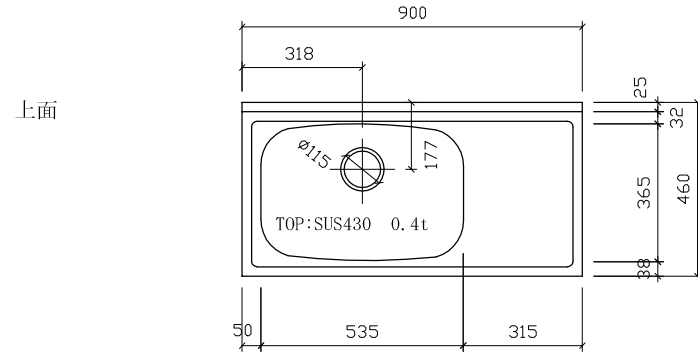

# SK-900 左 :D460

仕様 ( F ☆☆☆☆ )

TOP	: SUS430 ステンレス0.4t
側面	: カラー合板 片フラ
棚板	: ラワンベニア片フラ
内部	: ラワンベニア仕上げ
開き戸	: (5813色) ポリ合板フラッシュ仕上げ
組立方法	: ダボ組にて、プレスする
排水金具	: 小型ゴミ収納器・ホース付
引手	: アラミスハンドル
ローラーキャッチ	: (中) SPG-RC324

前板: (5813色) ポリ合板フラッシュ仕上げ TOP: SUS430 0.4t

側面

名	流し台		尺度	1/20
称	SK-900 左 D:460		平成20年	7月 日
検印	設計	製図	図	番
(有) アエル流し台製作所				