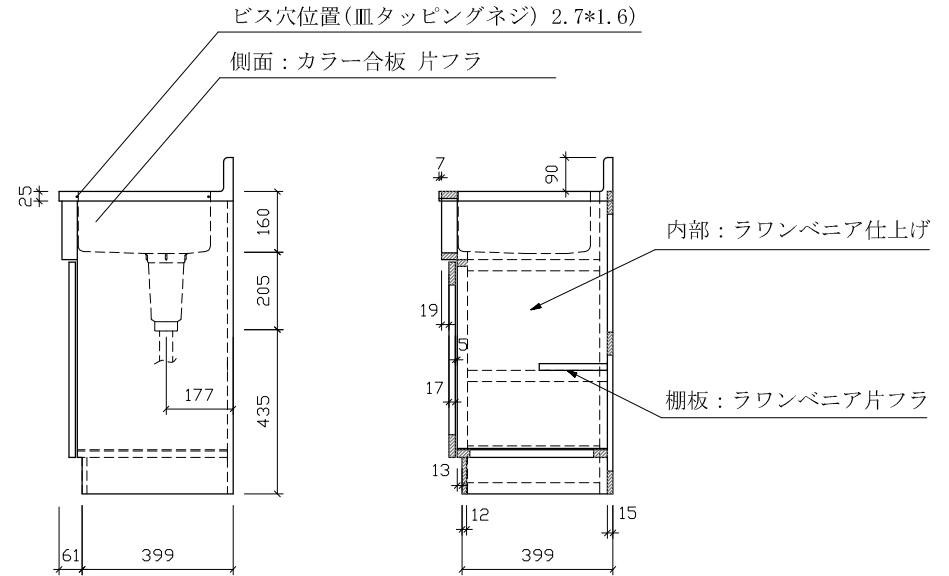

# SK-900 左 :D460

仕様 ( F ☆☆☆☆ )

TOP	: SUS430 ステンレス0.4t
側面	: カラー合板 片フラ
棚板	: ラワンベニア片フラ
内部	: ラワンベニア仕上げ
開き戸	: (5813色) ポリ合板フラッシュ仕上げ
組立方法	: ダボ組にて、プレスする
排水金具	: 小型ゴミ収納器・ホース付
引手	: アラミスハンドル
ローラーキャッチ	: (中) SPG-RC324

前板: (5813色) ポリ合板フラッシュ仕上げ TOP: SUS430 0.4t

側面

名	流し台		尺度	1/20
称	SK-900 左 D:460		平成20年	7月 日
検印	設計	製図	図	番
(有) アエル流し台製作所				