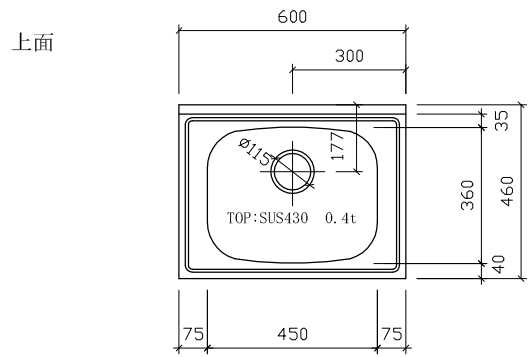

SKS-600 :D460

仕様 (F ☆☆☆☆)

TOP	: SUS430 ステンレス0.4t
側面	: カラー合板 片フラ
棚板	: ラワンベニア片フラ
内部	: ラワンベニア仕上げ
開き戸	: (5813色) ポリ合板フラッシュ仕上げ
組立方法	: ダボ組にて、プレスする
排水金具	: 小型ゴミ収納器・ホース付
引手	: アラミスハンドル
ローラーキャッチ	: (中) SPG-RC324

名称	流し台		尺度	1/20
	SKS-600 D:460		平成20年 7月 日	
検印	設計	製図	図番	
(有) アエル流し台製作所				