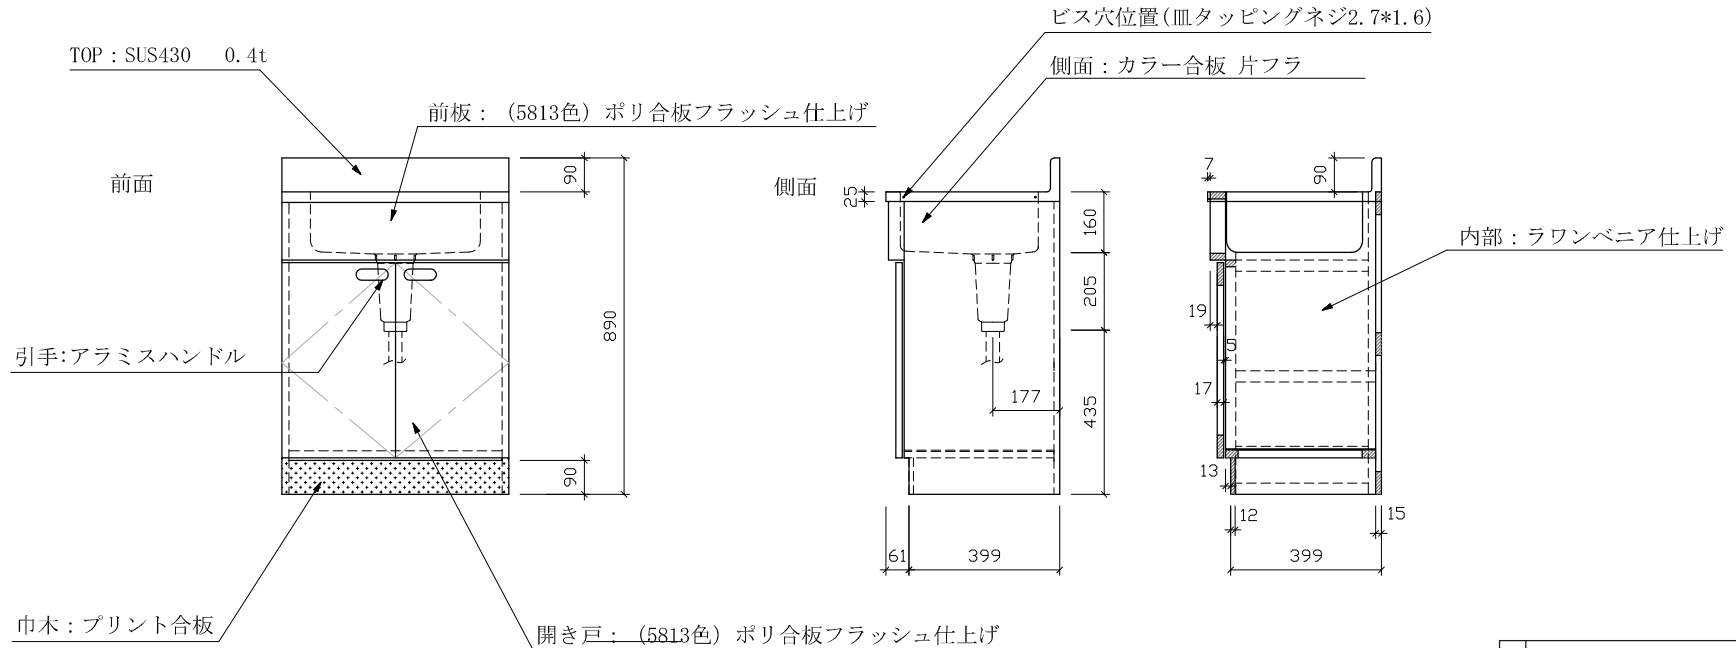

SKS-600 :D460

仕様 (F ☆☆☆☆)

TOP	: SUS430 ステンレス0.4t
側面	: カラー合板 片フラ
棚板	: ラワンベニア片フラ
内部	: ラワンベニア仕上げ
開き戸	: (5813色) ポリ合板フラッシュ仕上げ
組立方法	: ダボ組にて、プレスする
排水金具	: 小型ゴミ収納器・ホース付
引手	: アラミスハンドル
ローラーキャッチ	: (中) SPG-RC324

名称	流し台		尺度	1/20
	SKS-600 D:460		平成20年 7月 日	
検印	設計	製図	図番	
(有) アエル流し台製作所				