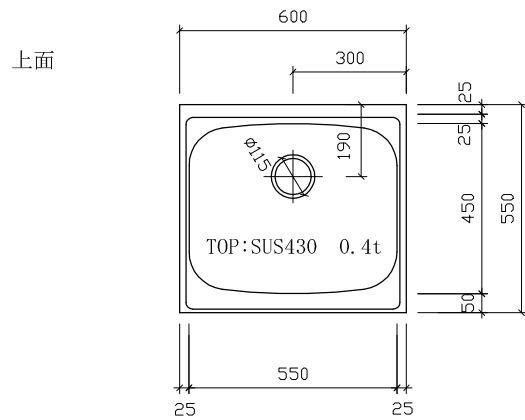

SS-600 :D550

仕 様 (F ☆☆☆☆)

TOP	: SUS430 ステンレス0.4t
側面	: カラー合板 片フラ
棚板	: ラワンベニア片フラ
内部	: ラワンベニア仕上げ
開き戸	: (5813色) ポリ合板フラッシュ仕上げ
組立方法	: ダボ組にて、プレスする
排水金具	: 小型ゴミ収納器・ホース付
引手	: アラミスハンドル
ローラーキャッチ	: (中) SPG-RC324

名 称	流し台		尺 度	1 / 20
	SS-600 D:550		平成20年 7月 日	
検 印	設 計	製 図	図 番	
(有) アエル流し台製作所				