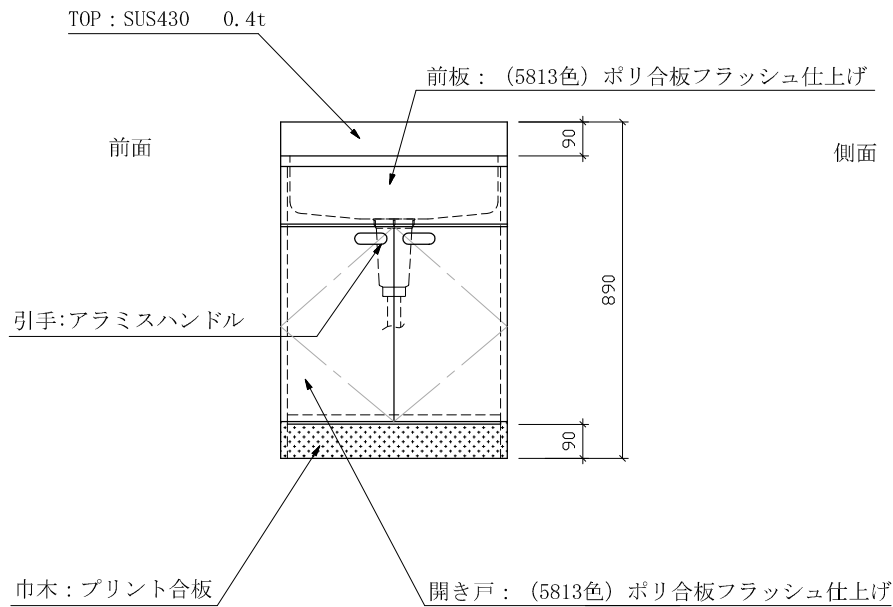

SS-600 :D550

仕 様 (F ☆☆☆☆)

TOP	: SUS430 ステンレス0.4t
側面	: カラー合板 片フラ
棚板	: ラワンベニア片フラ
内部	: ラワンベニア仕上げ
開き戸	: (5813色) ポリ合板フラッシュ仕上げ
組立方法	: ダボ組にて、プレスする
排水金具	: 小型ゴミ収納器・ホース付
引手	: アラミスハンドル
ローラーキャッチ	: (中) SPG-RC324

名 称	流し台		尺 度	1 / 20
	SS-600 D:550		平成20年 7月 日	
検 印	設 計	製 図	図 番	
(有) アエル流し台製作所				