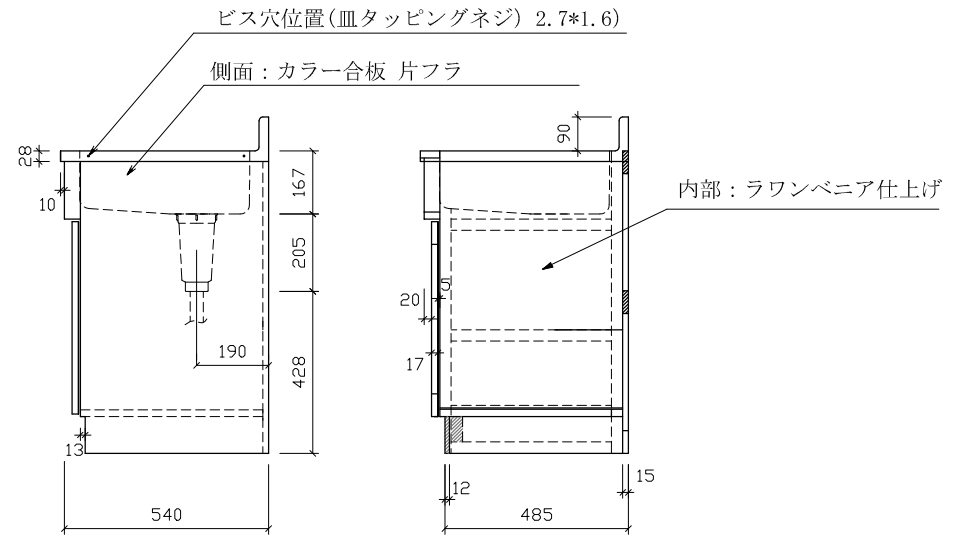

SS-600 :D550

仕 様 (F ☆☆☆☆)

TOP	: SUS430 ステンレス0.4t
側面	: カラー合板 片フラ
棚板	: ラワンベニア片フラ
内部	: ラワンベニア仕上げ
開き戸	: (5813色) ポリ合板フラッシュ仕上げ
組立方法	: ダボ組にて、プレスする
排水金具	: 小型ゴミ収納器・ホース付
引手	: アラミスハンドル
ローラーキャッチ	: (中) SPG-RC324

名 称	流し台		尺 度	1 / 20
	SS-600 D:550		平成20年 7月 日	
検 印	設 計	製 図	図 番	
(有) アエル流し台製作所				