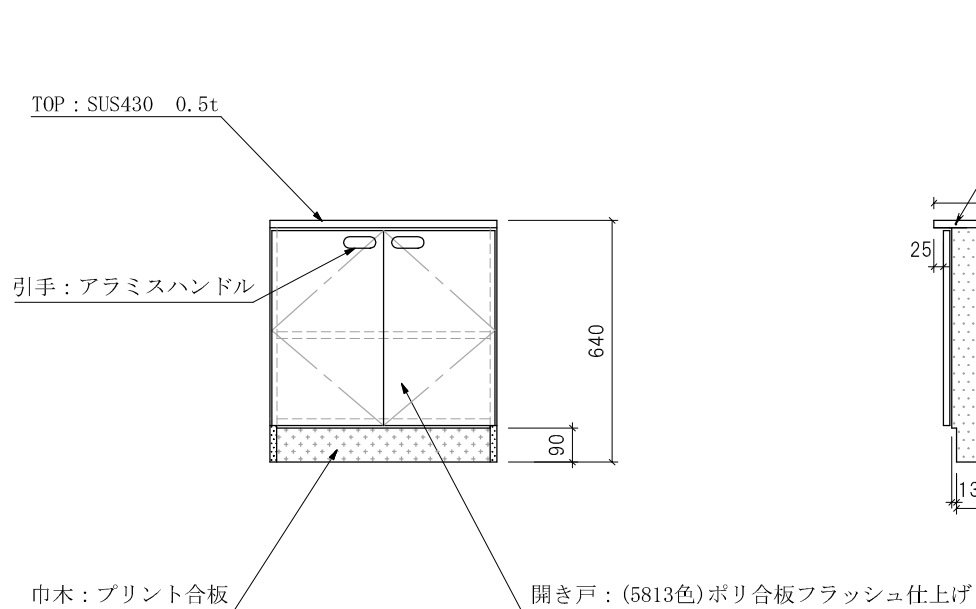

ガス台 SSG-600:450

仕様 (F☆☆☆☆)

TOP	: SUS430 ステンレス0.5t
側面	: カラー合板 片フラ
棚板	: ラワンベニア片フラ
内部	: ラワンベニア仕上げ
開き戸	: (5813色)ポリ合板フラッシュ仕上げ
組立方法	: ダボ組にて、プレスする
引手	: アラミスハンドル
ローラーキャッチ	: (中) SPG-RC324

名称	ガス台 SSG-600		尺度	1/20
			平成20年 07月 日	
検印	設計	製図	図番	
(有) アエル流し台製作所				