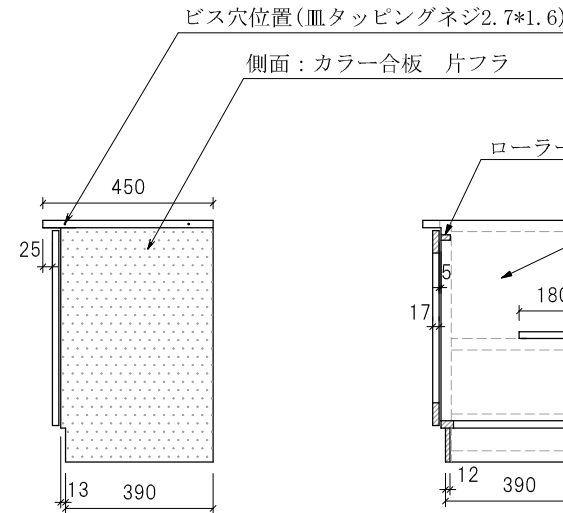

ガス台 SSG-600:450

仕様 (F☆☆☆☆)

TOP	: SUS430 ステンレス0.5t
側面	: カラー合板 片フラ
棚板	: ラワンベニア片フラ
内部	: ラワンベニア仕上げ
開き戸	: (5813色)ポリ合板フラッシュ仕上げ
組立方法	: ダボ組にて、プレスする
引手	: アラミスハンドル
ローラーキャッチ	: (中) SPG-RC324

名称	ガス台 SSG-600		尺度	1/20
			平成20年 07月 日	
検印	設計	製図	図番	
(有) アエル流し台製作所				