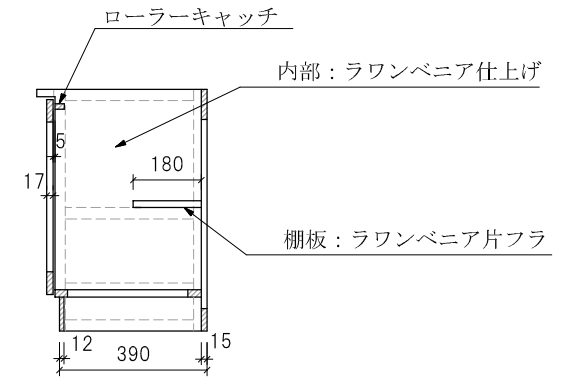

ガス台 SSG-600:450

仕様 (F☆☆☆☆)

TOP	: SUS430 ステンレス0.5t
側面	: カラー合板 片フラ
棚板	: ラワンベニア片フラ
内部	: ラワンベニア仕上げ
開き戸	: (5813色)ポリ合板フラッシュ仕上げ
組立方法	: ダボ組にて、プレスする
引手	: アラミスハンドル
ローラーキャッチ	: (中) SPG-RC324

名称	ガス台 SSG-600		尺度	1/20
			平成20年 07月 日	
検印	設計	製図	図番	
(有) アエル流し台製作所				