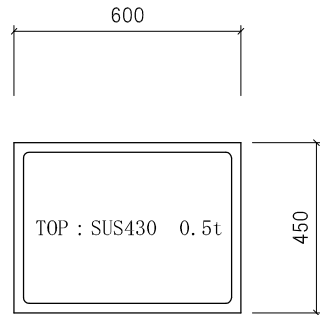

ガス台 SSG-600:450

仕様 (F☆☆☆☆)

TOP	: SUS430 ステンレス0.5t
側面	: カラー合板 片フラ
棚板	: ラワンベニア片フラ
内部	: ラワンベニア仕上げ
開き戸	: (5813色)ポリ合板フラッシュ仕上げ
組立方法	: ダボ組にて、プレスする
引手	: アラミスハンドル
ローラーキャッチ	: (中) SPG-RC324

名称	ガス台 SSG-600		尺度	1/20
			平成20年 07月 日	
検印	設計	製図	図番	
(有) アエル流し台製作所				