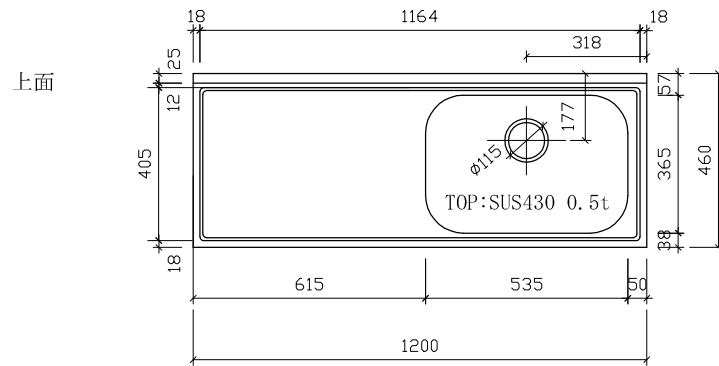

# 特注SK-1200F フラット右 : 460

## 仕様 (F☆☆☆☆)

TOP	: SUS430 ステンレス0.5t
側面	: カラー合板 片フラ
棚板	: ラワンベニア片フラ
内部	: ラワンベニア仕上げ
開き戸	: (5813色) ポリ合板フラッシュ仕上げ
組立方法	: ダボ組にて、プレスする
排水金具	: 小型ゴミ収納器・ホース付
引手	: アラミスハンドル
ローラーキャッチ	: (中) SPG-RC324

名称	流し台	尺度	1/20
	SK-1200F 右 D:460	平成20年 7月 日	
検印	設計	製図	図番
(有) アエル流し台製作所			