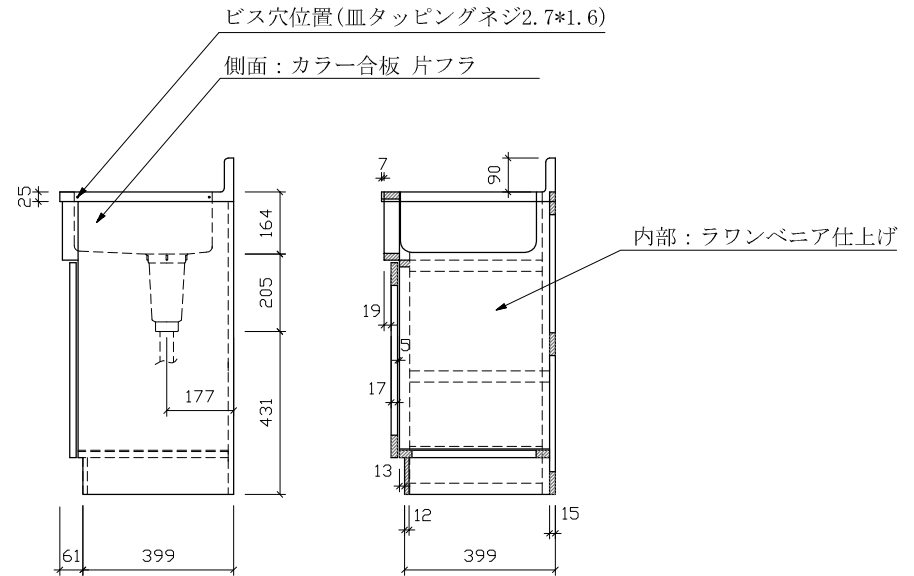

# 特注SK-1200F フラット右 : 460

## 仕様 (F☆☆☆☆)

TOP	: SUS430 ステンレス0.5t
側面	: カラー合板 片フラ
棚板	: ラワンベニア片フラ
内部	: ラワンベニア仕上げ
開き戸	: (5813色) ポリ合板フラッシュ仕上げ
組立方法	: ダボ組にて、プレスする
排水金具	: 小型ゴミ収納器・ホース付
引手	: アラミスハンドル
ローラーキャッチ	: (中) SPG-RC324

名称	流し台	尺度	1/20
	SK-1200F 右 D:460	平成20年 7月 日	
検印	設計	製図	図番
(有) アエル流し台製作所			