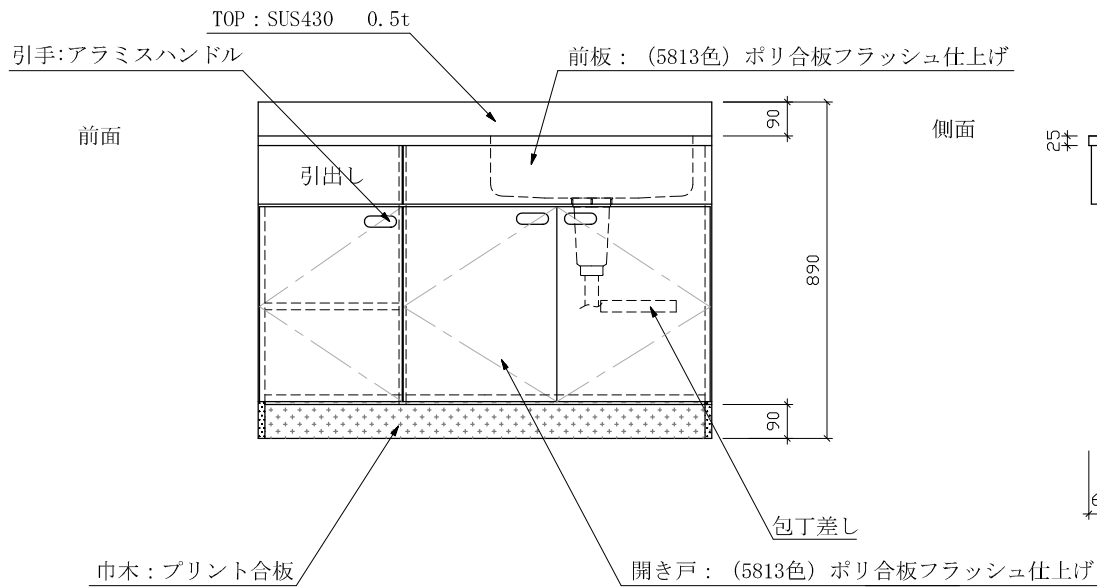

# 特注SK-1200F フラット右 : 460

## 仕様 (F☆☆☆☆)

TOP	: SUS430 ステンレス0.5t
側面	: カラー合板 片フラ
棚板	: ラワンベニア片フラ
内部	: ラワンベニア仕上げ
開き戸	: (5813色) ポリ合板フラッシュ仕上げ
組立方法	: ダボ組にて、プレスする
排水金具	: 小型ゴミ収納器・ホース付
引手	: アラミスハンドル
ローラーキャッチ	: (中) SPG-RC324

名称	流し台	尺度	1/20
	SK-1200F 右 D:460	平成20年 7月 日	
検印	設計	製図	図番
(有) アエル流し台製作所			