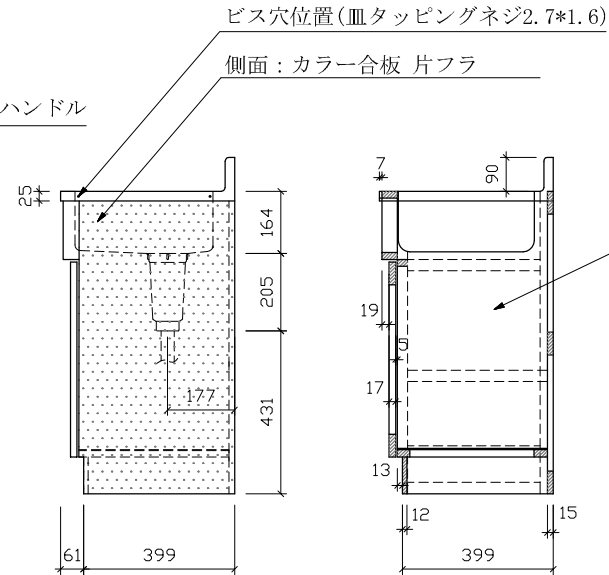

上面

前板 : (5813色) ポリ合板フラッシュ仕上げ

前面

側面

内部 : ラワンベニア仕上げ

開き戸 : (5813色) ポリ合板フラッシュ仕上げ

| | | | |
|---------------|------------------|------------|------|
| 名 | 流し台 | 尺度 | 1/20 |
| 称 | SK-1200F 左 D:460 | 平成20年 7月 日 | |
| 検印 | 設計 | 製図 | 図番 |
| (有) アエル流し台製作所 | | | |