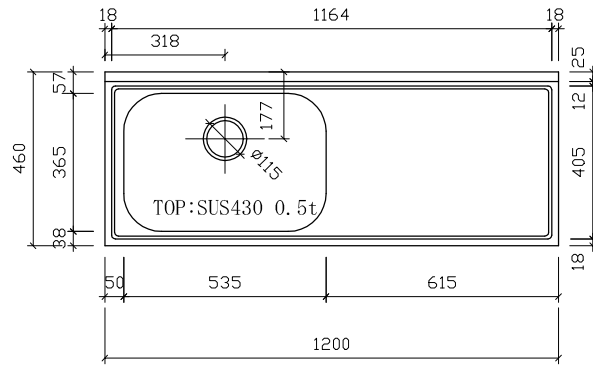

特注SK-1200F フラット左 : 460

仕様 (F☆☆☆☆)

| | |
|----------|------------------------|
| TOP | : SUS430 ステンレス0.5t |
| 側面 | : カラー合板 片フラ |
| 棚板 | : ラワンベニア片フラ |
| 内部 | : ラワンベニア仕上げ |
| 開き戸 | : (5813色) ポリ合板フラッシュ仕上げ |
| 組立方法 | : ダボ組にて、プレスする |
| 排水金具 | : 小型ゴミ収納器・ホース付 |
| 引手 | : アラミスハンドル |
| ローラーキャッチ | : (中) SPG-RC324 |

上面

前板 : (5813色) ポリ合板フラッシュ仕上げ

前面

側面

内部 : ラワンベニア仕上げ

開き戸 : (5813色) ポリ合板フラッシュ仕上げ

| | | | |
|---------------|------------------|------------|------|
| 名 | 流し台 | 尺度 | 1/20 |
| 称 | SK-1200F 左 D:460 | 平成20年 7月 日 | |
| 検印 | 設計 | 製図 | 図番 |
| (有) アエル流し台製作所 | | | |