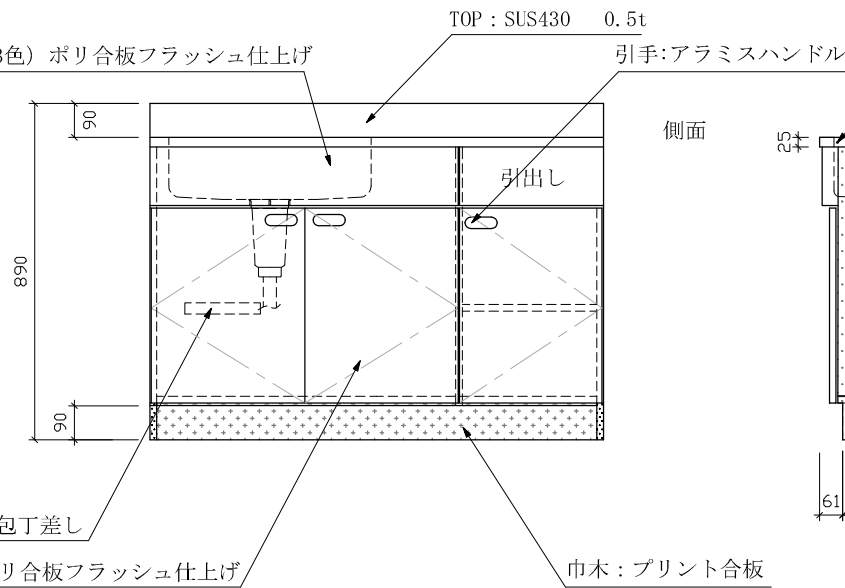

特注SK-1200F フラット左 : 460

仕様 (F☆☆☆☆)

| | |
|----------|------------------------|
| TOP | : SUS430 ステンレス0.5t |
| 側面 | : カラー合板 片フラ |
| 棚板 | : ラワンベニア片フラ |
| 内部 | : ラワンベニア仕上げ |
| 開き戸 | : (5813色) ポリ合板フラッシュ仕上げ |
| 組立方法 | : ダボ組にて、プレスする |
| 排水金具 | : 小型ゴミ収納器・ホース付 |
| 引手 | : アラミスハンドル |
| ローラーキャッチ | : (中) SPG-RC324 |

上面

前板 : (5813色) ポリ合板フラッシュ仕上げ

前面

側面

内部 : ラワンベニア仕上げ

開き戸 : (5813色) ポリ合板フラッシュ仕上げ

| | | | |
|---------------|------------------|------------|------|
| 名 | 流し台 | 尺度 | 1/20 |
| 称 | SK-1200F 左 D:460 | 平成20年 7月 日 | |
| 検印 | 設計 | 製図 | 図番 |
| (有) アエル流し台製作所 | | | |