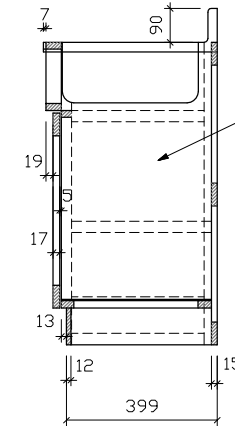

上面

前板 : (5813色) ポリ合板フラッシュ仕上げ

前面

側面

内部 : ラワンベニア仕上げ

開き戸 : (5813色) ポリ合板フラッシュ仕上げ

| | | | |
|---------------|------------------|------------|------|
| 名 | 流し台 | 尺度 | 1/20 |
| 称 | SK-1200F 左 D:460 | 平成20年 7月 日 | |
| 検印 | 設計 | 製図 | 図番 |
| (有) アエル流し台製作所 | | | |