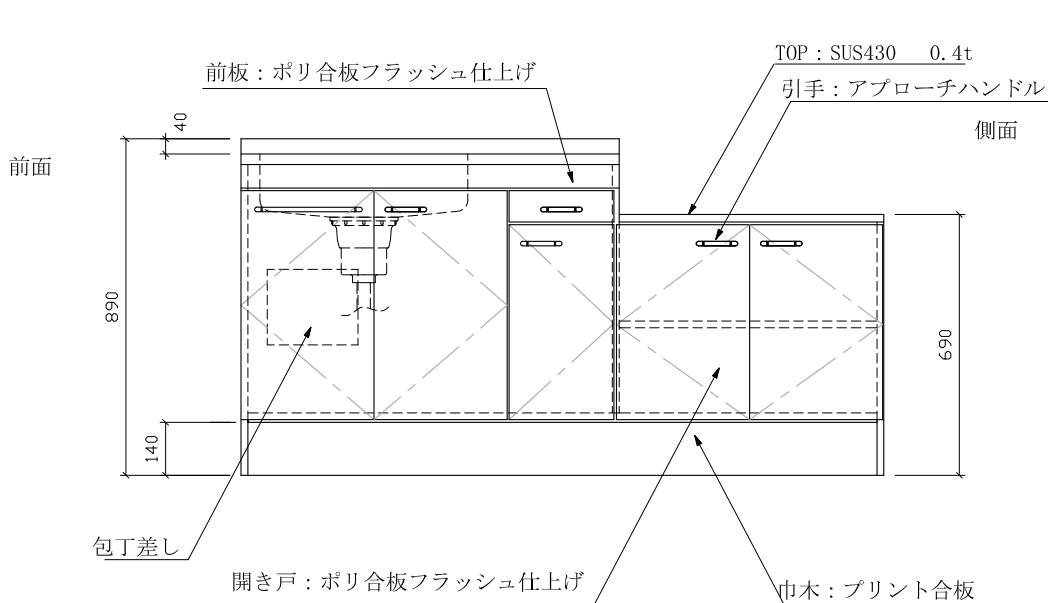

ハイトップ FK(FKL)-1700HD 左

仕様 (F☆☆☆☆)

TOP : 流し台天板部 : SUS430ステンレス 0.5t
 流し台シンク部 : SUS304ステンレス 0.6t
 コンロ台部 : SUS430ステンレス 0.4t

側面 : カラー合板 (5813色) フラッシュ

棚板 : カラー合板 フラッシュ

内部 : カラー合板 (5813色) フラッシュ

開き戸 : ポリ合板フラッシュ仕上げ

底板 : 304ステン箔張り
 (FKLはカラー合板張り)

組立方法 : ダボ組にて、プレスする

排水金具 : 中型ゴミ収納器・ホース付

引手 : アプローチハンドル

ローラーキャッチ : ステンレスキャッチ

名称	流し台	尺度	1/20
	FK-1700HD 左:D550	平成23年 1月	日
検印	設計	製図	図番
(有) アエル流し台製作所			