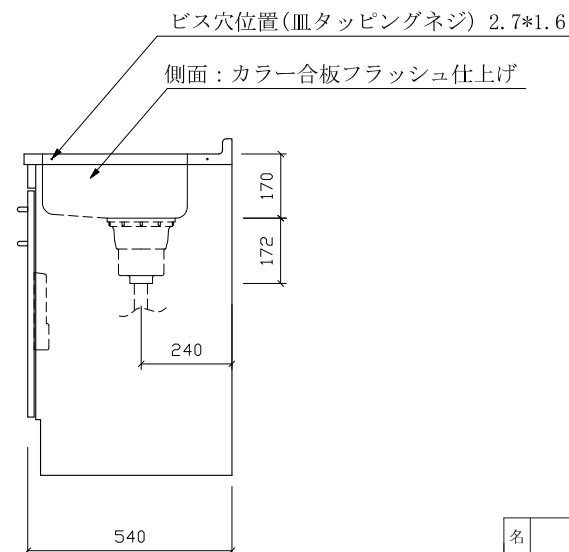

ハイトップ FK(FKL)-1700HD 左

仕様 (F☆☆☆☆)

TOP : 流し台天板部 : SUS430ステンレス 0.5t
 流し台シンク部 : SUS304ステンレス 0.6t
 コンロ台部 : SUS430ステンレス 0.4t

側面 : カラー合板 (5813色) フラッシュ

棚板 : カラー合板 フラッシュ

内部 : カラー合板 (5813色) フラッシュ

開き戸 : ポリ合板フラッシュ仕上げ

底板 : 304ステン箔張り
 (FKLはカラー合板張り)

組立方法 : ダボ組にて、プレスする

排水金具 : 中型ゴミ収納器・ホース付

引手 : アプローチハンドル

ローラーキャッチ : ステンレスキャッチ

名称	流し台	尺度	1/20
	FK-1700HD 左:D550	平成23年 1月	日
検印	設計	製図	図番
(有) アエル流し台製作所			