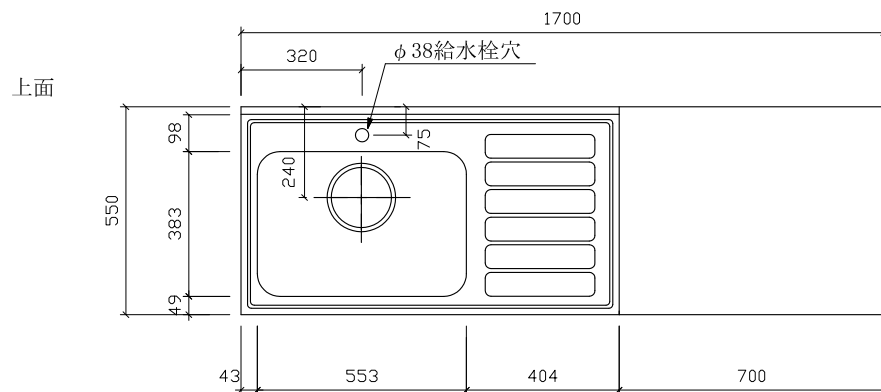

ハイトップ FK(FKL)-1700HD 左

仕様 (F☆☆☆☆)

TOP : 流し台天板部 : SUS430ステンレス 0.5t
 流し台シンク部 : SUS304ステンレス 0.6t
 コンロ台部 : SUS430ステンレス 0.4t

側面 : カラー合板 (5813色) フラッシュ

棚板 : カラー合板 フラッシュ

内部 : カラー合板 (5813色) フラッシュ

開き戸 : ポリ合板フラッシュ仕上げ

底板 : 304ステン箔張り
 (FKLはカラー合板張り)

組立方法 : ダボ組にて、プレスする

排水金具 : 中型ゴミ収納器・ホース付

引手 : アプローチハンドル

ローラーキャッチ : ステンレスキャッチ

名称	流し台	尺度	1/20
	FK-1700HD 左:D550	平成23年 1月	日
検印	設計	製図	図番
(有) アエル流し台製作所			