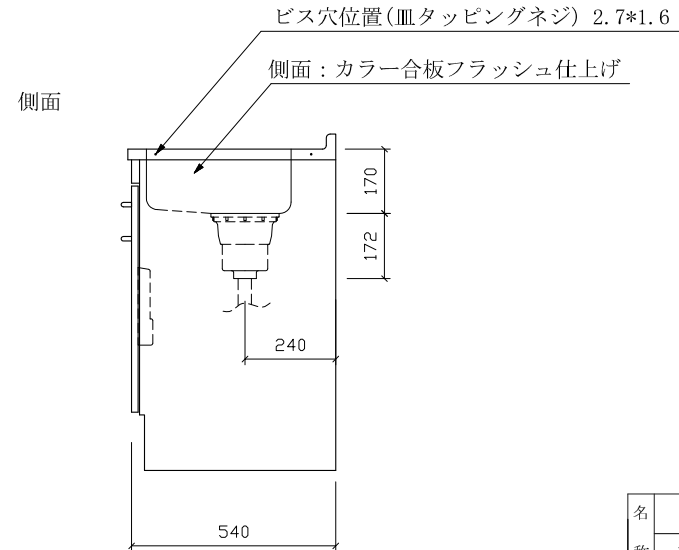

ハイトップFK(FKL)-1700HD 右

仕様 (F☆☆☆☆)

TOP	流し台天板部	SUS430ステンレス	0.5t
	流し台シンク部	SUS304ステンレス	0.6t
	コンロ台部	SUS430ステンレス	0.4t

側面 : カラー合板 (5813色) フラッシュ

棚板 : カラー合板 フラッシュ

内部 : カラー合板 (5813色) フラッシュ

開き戸 : ポリ合板フラッシュ仕上げ

底板 : 304ステン箔張り
(FKLはカラー合板張り)

組立方法 : ダボ組にて、プレスする

排水金具 : 中型ゴミ収納器・ホース付

引手 : アプローチハンドル

ローラーキャッチ : ステンレスキャッチ

名称	流し台		尺度	1/20
	FK-1700HD 右		平成23年 1月 日	
検印	設計	製図	図番	
(有) アエル流し台製作所				