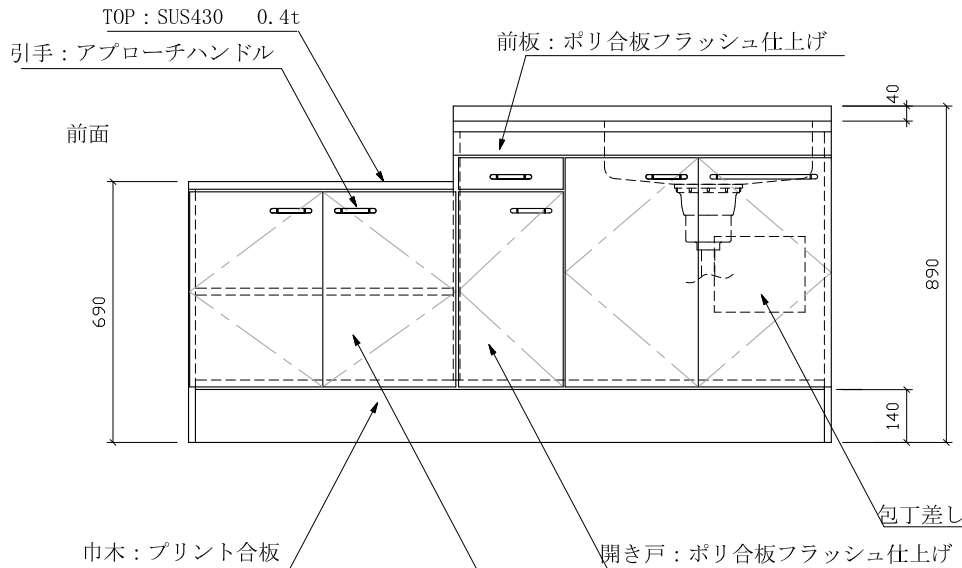

ハイトップFK(FKL)-1700HD 右

仕様 (F☆☆☆☆)

TOP	流し台天板部	SUS430ステンレス	0.5t
	流し台シンク部	SUS304ステンレス	0.6t
	コンロ台部	SUS430ステンレス	0.4t

側面 : カラー合板 (5813色) フラッシュ

棚板 : カラー合板 フラッシュ

内部 : カラー合板 (5813色) フラッシュ

開き戸 : ポリ合板フラッシュ仕上げ

底板 : 304ステン箔張り
(FKLはカラー合板張り)

組立方法 : ダボ組にて、プレスする

排水金具 : 中型ゴミ収納器・ホース付

引手 : アプローチハンドル

ローラーキャッチ : ステンレスキャッチ

名称	流し台		尺度	1/20
	FK-1700HD 右		平成23年 1月 日	
検印	設計	製図	図番	
(有) アエル流し台製作所				