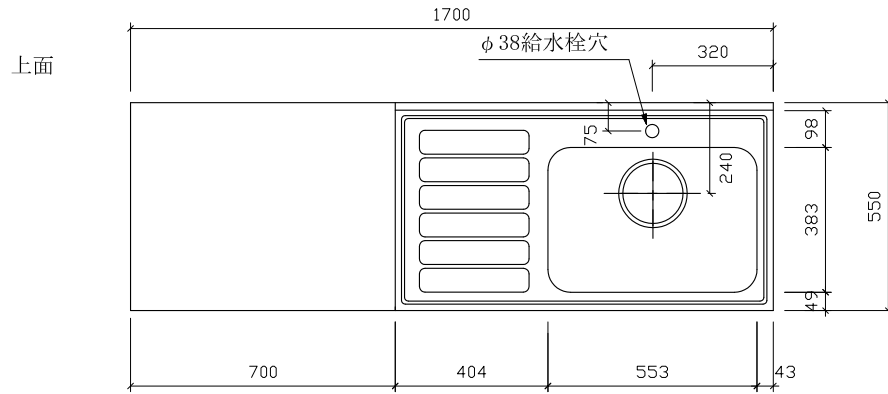

ハイトップFK(FKL)-1700HD 右

仕様 (F☆☆☆☆)

TOP	流し台天板部	SUS430ステンレス	0.5t
	流し台シンク部	SUS304ステンレス	0.6t
	コンロ台部	SUS430ステンレス	0.4t

側面 : カラー合板 (5813色) フラッシュ

棚板 : カラー合板 フラッシュ

内部 : カラー合板 (5813色) フラッシュ

開き戸 : ポリ合板フラッシュ仕上げ

底板 : 304ステン箔張り
(FKLはカラー合板張り)

組立方法 : ダボ組にて、プレスする

排水金具 : 中型ゴミ収納器・ホース付

引手 : アプローチハンドル

ローラーキャッチ : ステンレスキャッチ

名称	流し台		尺度	1/20
	FK-1700HD 右		平成23年 1月 日	
検印	設計	製図	図番	
(有) アエル流し台製作所				