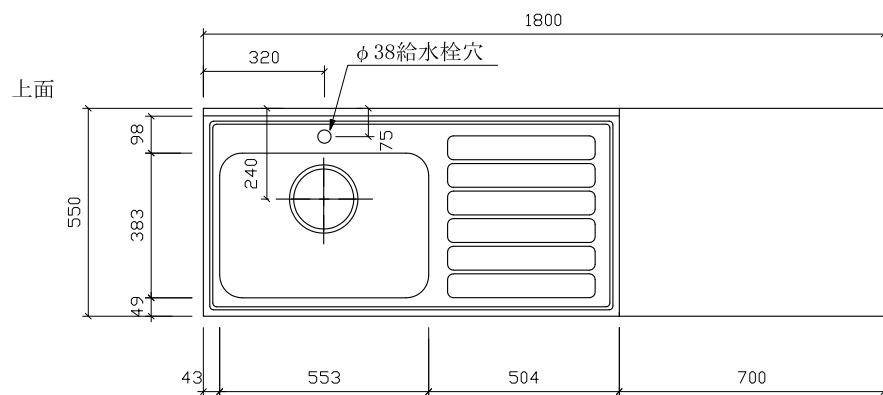

ハイトップ FK(FKL)-1800HD 左

仕様 (F☆☆☆☆)

TOP	流し台天板部	SUS430ステンレス	0.5t
	流し台シンク部	SUS304ステンレス	0.6t
	コンロ台部	SUS430ステンレス	0.4t

側面 : カラー合板 (5813色) フラッシュ

棚板 : カラー合板 フラッシュ

内部 : カラー合板 (5813色) フラッシュ

開き戸 : ポリ合板フラッシュ仕上げ

底板 : 304ステン箔張り
(FKLはカラー合板張り)

組立方法 : ダボ組にて、プレスする

排水金具 : 中型ゴミ収納器・ホース付

引手 : アプローチハンドル

ローラーキャッチ : ステンレスキャッチ

名	流し台		尺度	1/20
称	FK-1800HD 左		平成23年 1月 日	
	検印	設計	製図	図番
(有) アエル流し台製作所				