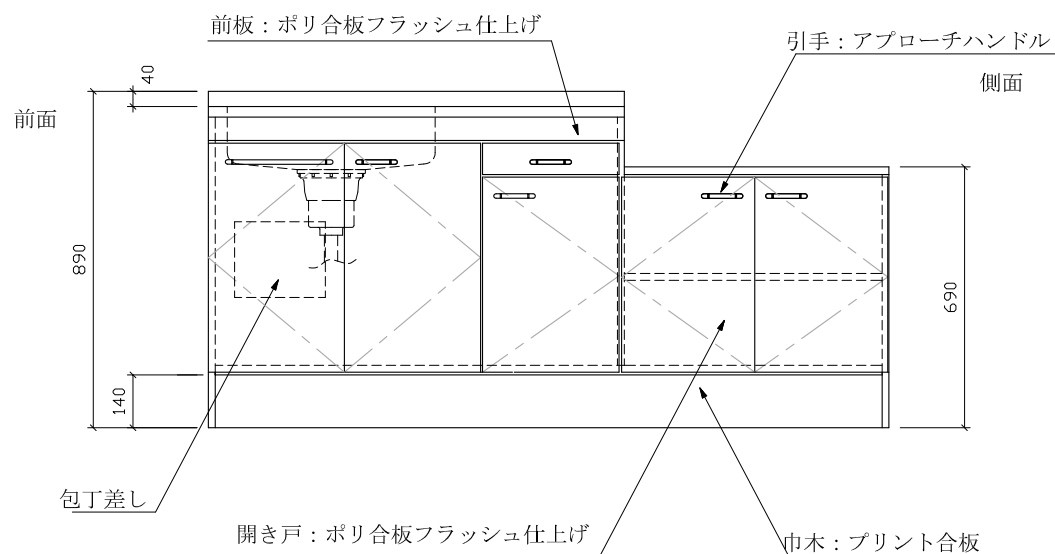

ハイトップ FK(FKL)-1800HD 左

仕様 (F☆☆☆☆)

TOP	流し台天板部	SUS430ステンレス	0.5t
	流し台シンク部	SUS304ステンレス	0.6t
	コンロ台部	SUS430ステンレス	0.4t

側面 : カラー合板 (5813色) フラッシュ

棚板 : カラー合板 フラッシュ

内部 : カラー合板 (5813色) フラッシュ

開き戸 : ポリ合板フラッシュ仕上げ

底板 : 304ステン箔張り
(FKLはカラー合板張り)

組立方法 : ダボ組にて、プレスする

排水金具 : 中型ゴミ収納器・ホース付

引手 : アプローチハンドル

ローラーキャッチ : ステンレスキャッチ

名	流し台		尺度	1/20
称	FK-1800HD 左		平成23年 1月 日	
	検印	設計	製図	図番
(有) アエル流し台製作所				