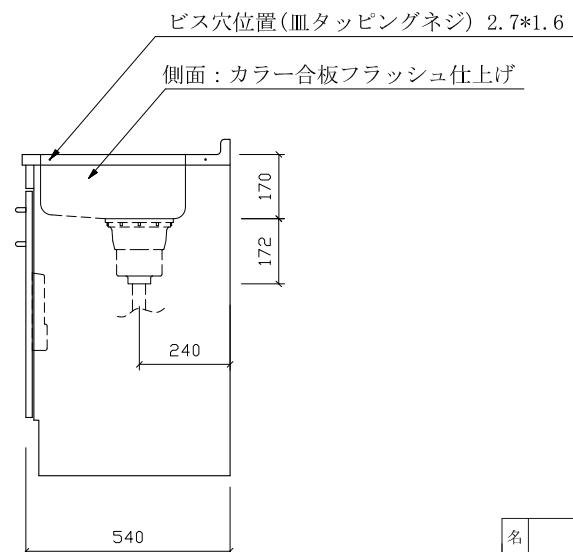

ハイトップ FK(FKL)-1800HD 左

仕様 (F☆☆☆☆)

TOP	流し台天板部	SUS430ステンレス	0.5t
	流し台シンク部	SUS304ステンレス	0.6t
	コンロ台部	SUS430ステンレス	0.4t

側面 : カラー合板 (5813色) フラッシュ

棚板 : カラー合板 フラッシュ

内部 : カラー合板 (5813色) フラッシュ

開き戸 : ポリ合板フラッシュ仕上げ

底板 : 304ステン箔張り
(FKLはカラー合板張り)

組立方法 : ダボ組にて、プレスする

排水金具 : 中型ゴミ収納器・ホース付

引手 : アプローチハンドル

ローラーキャッチ : ステンレスキャッチ

名	流し台		尺度	1/20
称	FK-1800HD 左		平成23年 1月 日	
	検印	設計	製図	図番
(有) アエル流し台製作所				