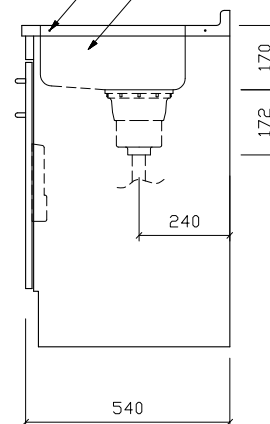

組立方法 : ダボ組にて、プレスする

排水金具 : 中型ゴミ収納器・ホース付

引手 : アプローチハンドル

ローラーキャッチ : ステンレスキャッチ

引手 : アプローチハンドル

前板 : ポリ合板フラッシュ仕上げ

前面

巾木 : プリント合板

開き戸 : ポリ合板フラッシュ仕上げ

包丁差し

側面

ビス穴位置(皿タッピングネジ) 2.7*1.6

側面 : カラー合板フラッシュ仕上げ

名	流し台			尺	1 / 20
称	FK-1800HD 右			度	
				平成23年 1月 日	
検	印	設	製	図	図 番
(有) アエル流し台製作所					