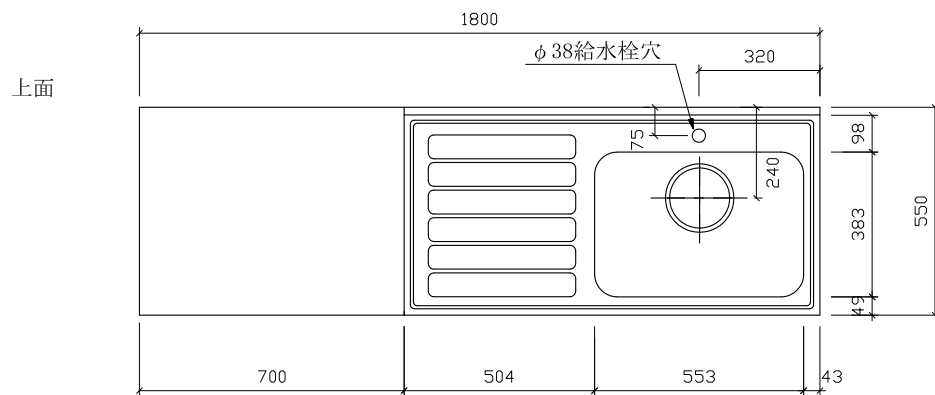

ハイトップ FK(FKL)-1800HD 右

仕様 (F☆☆☆☆)

TOP : 流し台天板部 : SUS430ステンレス 0.5t
流し台シンク部 : SUS304ステンレス 0.6t
コンロ台部 : SUS430ステンレス 0.4t

側面 : カラー合板 (5813色) フラッシュ

棚板 : カラー合板 フラッシュ

内部 : カラー合板 (5813色) フラッシュ

開き戸 : ポリ合板フラッシュ仕上げ

底板 : 304ステン箔張り
(FKLはカラー合板張り)

組立方法 : ダボ組にて、プレスする

排水金具 : 中型ゴミ収納器・ホース付

引手 : アプローチハンドル

ローラーキャッチ : ステンレスキャッチ