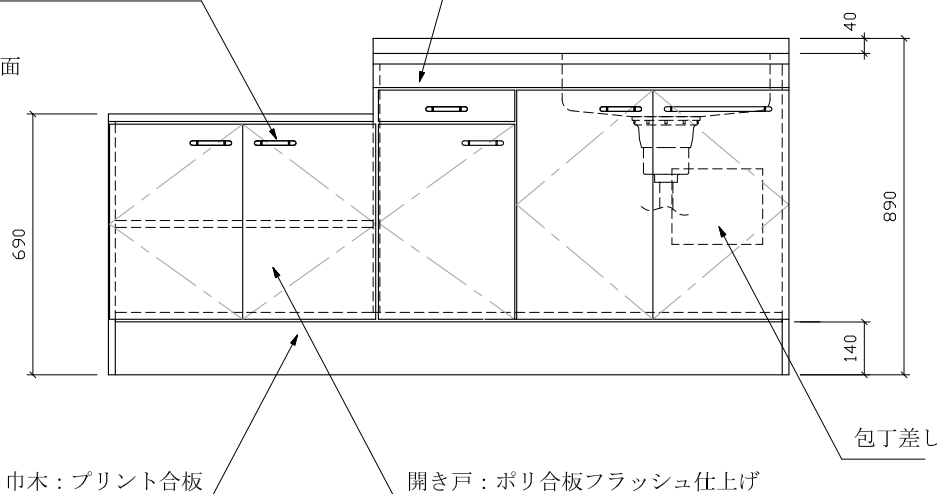

組立方法 : ダボ組にて、プレスする

排水金具 : 中型ゴミ収納器・ホース付

引手 : アプローチハンドル

ローラーキャッチ : ステンレスキャッチ

引手 : アプローチハンドル

前板 : ポリ合板フラッシュ仕上げ

前面

巾木 : プリント合板

開き戸 : ポリ合板フラッシュ仕上げ

包丁差し

側面

ビス穴位置(皿タッピングネジ) 2.7*1.6

側面 : カラー合板フラッシュ仕上げ

名	流し台			尺	1 / 20
称	FK-1800HD 右			度	
				平成23年 1月 日	
検	印	設	製	図	図 番
(有) アエル流し台製作所					