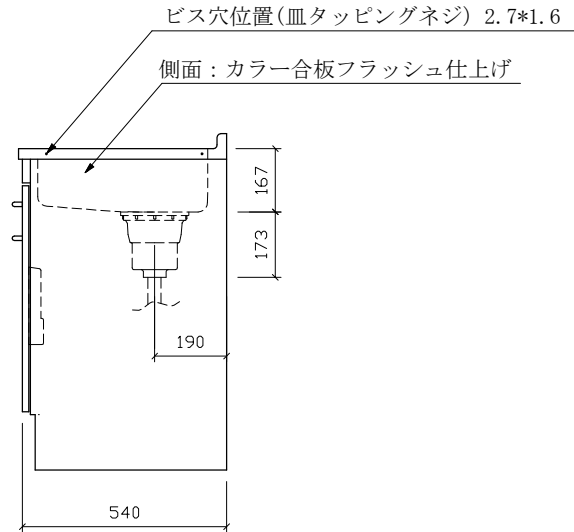

FKL-1800H 左水槽

仕様 (F☆☆☆☆)

- TOP : SUS430ステンレス
- 側面 : カラー合板フラッシュ
- 棚板 : カラー合板 フラッシュ
- 内部 : カラー合板フラッシュ
- 開き戸 : ポリ合板フラッシュ仕上げ
- 底板 : EBコート紙合板仕上げ
- 排水金具 : 中型ゴミ収納器・ホース付
- 引手 : アプローチハンドル

名称	流し台		尺度	1/20
	FK-1800H 左			
検印	設計	製図	図番	
(有) アエル流し台製作所				