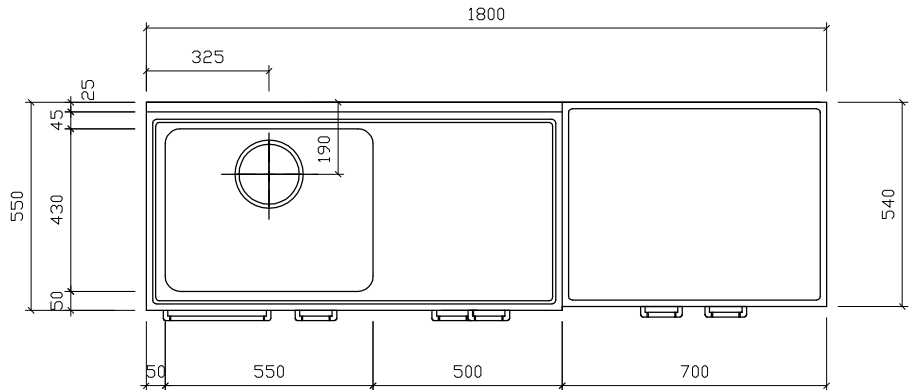

FKL-1800H 左水槽

仕様 (F☆☆☆☆)

- TOP : SUS430ステンレス
- 側面 : カラー合板フラッシュ
- 棚板 : カラー合板 フラッシュ
- 内部 : カラー合板フラッシュ
- 開き戸 : ポリ合板フラッシュ仕上げ
- 底板 : EBコート紙合板仕上げ
- 排水金具 : 中型ゴミ収納器・ホース付
- 引手 : アプローチハンドル

名称	流し台		尺度	1/20
	FK-1800H 左			
検印	設計	製図	図番	
(有) アエル流し台製作所				