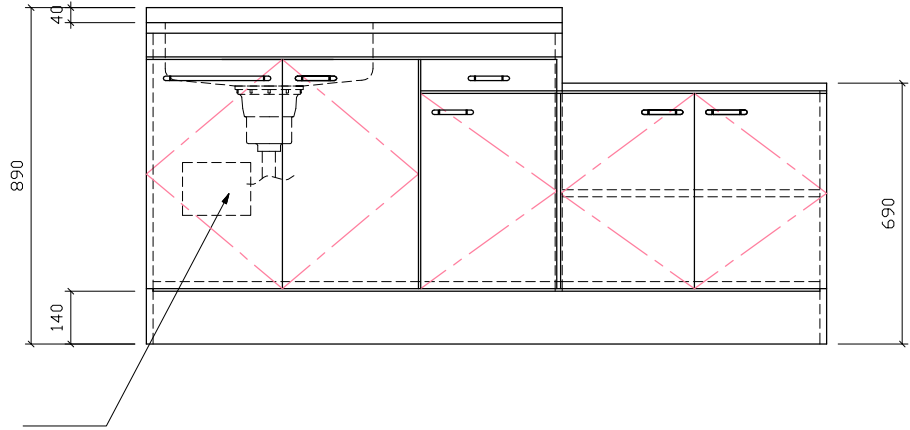

FKL-1800H 左水槽

仕様 (F☆☆☆☆)

- TOP : SUS430ステンレス
- 側面 : カラー合板フラッシュ
- 棚板 : カラー合板 フラッシュ
- 内部 : カラー合板フラッシュ
- 開き戸 : ポリ合板フラッシュ仕上げ
- 底板 : EBコート紙合板仕上げ
- 排水金具 : 中型ゴミ収納器・ホース付
- 引手 : アプローチハンドル

名称	流し台		尺度	1/20
	FK-1800H 左			
検印	設計	製図	図番	
(有) アエル流し台製作所				