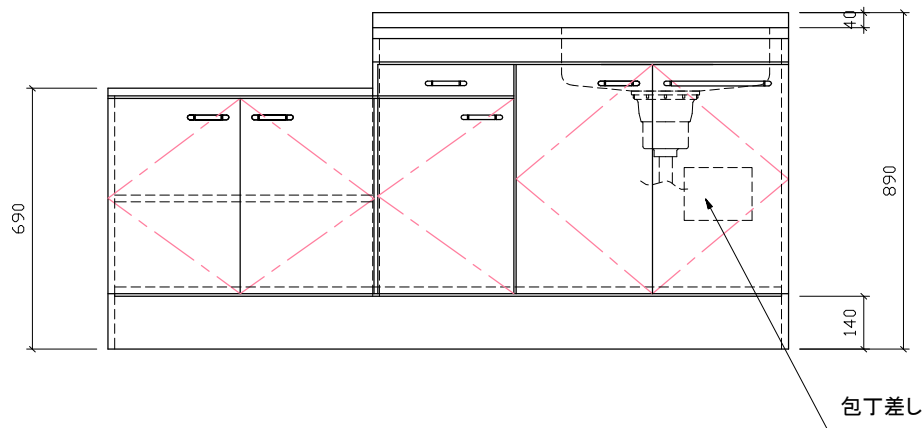

FKL-1800H 右水槽

仕様 (F☆☆☆☆)

- TOP : SUS430ステンレス
- 側面 : カラー合板フラッシュ
- 棚板 : カラー合板 フラッシュ
- 内部 : カラー合板フラッシュ
- 開き戸 : ポリ合板フラッシュ仕上げ
- 底板 : EBコート紙合板仕上げ
- 排水金具 : 中型ゴミ収納器・ホース付
- 引手 : アプローチハンドル

名称	流し台		尺度	1/20
	FK-1800H 右		2019年 7月 日	
検印	設計	製図	図番	
(有) アエル流し台製作所				