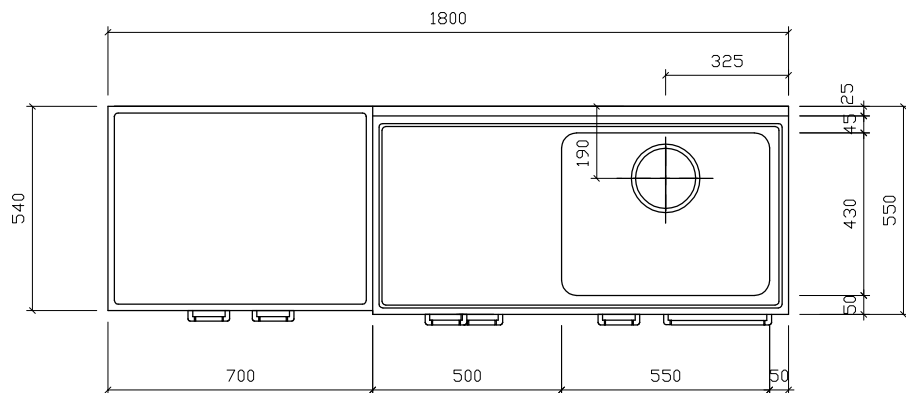

FKL-1800H 右水槽

仕様 (F☆☆☆☆)

- TOP : SUS430ステンレス
- 側面 : カラー合板フラッシュ
- 棚板 : カラー合板 フラッシュ
- 内部 : カラー合板フラッシュ
- 開き戸 : ポリ合板フラッシュ仕上げ
- 底板 : EBコート紙合板仕上げ
- 排水金具 : 中型ゴミ収納器・ホース付
- 引手 : アプローチハンドル

名称	流し台		尺度	1/20
	FK-1800H 右		2019年 7月 日	
検印	設計	製図	図番	
(有) アエル流し台製作所				