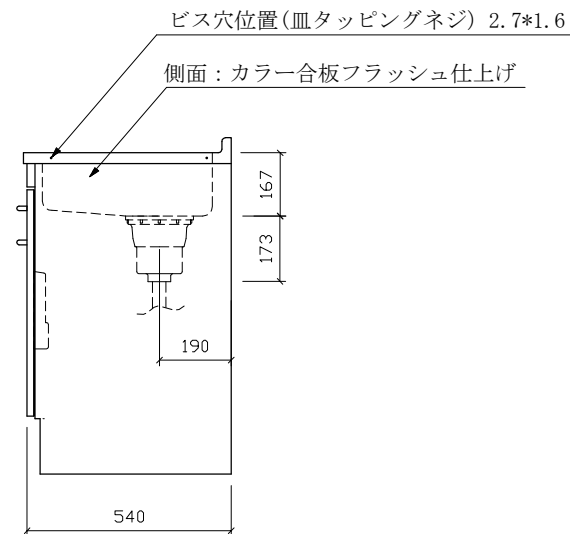

FKL-1800H 右水槽

仕様 (F☆☆☆☆)

- TOP : SUS430ステンレス
- 側面 : カラー合板フラッシュ
- 棚板 : カラー合板 フラッシュ
- 内部 : カラー合板フラッシュ
- 開き戸 : ポリ合板フラッシュ仕上げ
- 底板 : EBコート紙合板仕上げ
- 排水金具 : 中型ゴミ収納器・ホース付
- 引手 : アプローチハンドル

名称	流し台		尺度	1/20
	FK-1800H 右		2019年 7月 日	
検印	設計	製図	図番	
(有) アエル流し台製作所				