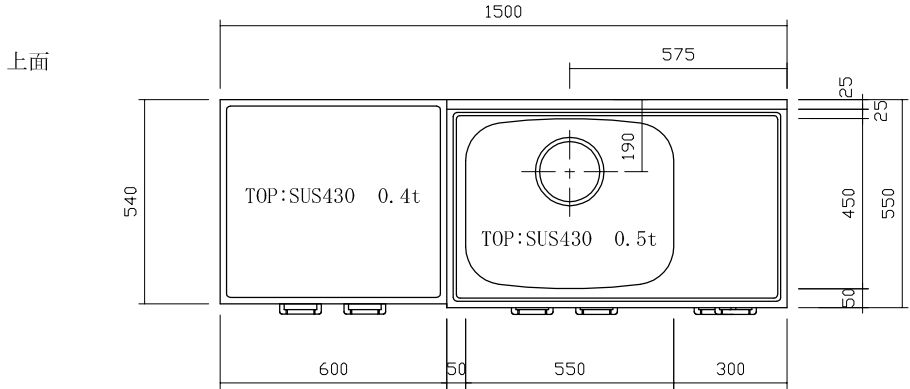

FK (FKL)-1500 右中:D550

仕 様 (F ☆☆☆☆)

TOP	: SUS430ステンレス 0.5t
側面	: カラー合板 (5813色) フラッシュ
棚板	: カラー合板 フラッシュ
内部	: カラー合板 (5813色) フラッシュ
開き戸	: ポリ合板フラッシュ仕上げ
底板	: 304ステン箔張り (FKLは底板カラー合板貼り)
組立方法	: ダボ組にて、プレスする
排水金具	: 中型ゴミ収納器・ホース付
引手	: アプローチハンドル
ローラーキャッチ	: ステンレスキャッチ

名	流し台		尺	1 / 20
称	FK-1500 右中:D550		度	平成20年 9月 日
	検 印	設 計	製 図	
				図 番
(有) アエル流し台製作所				