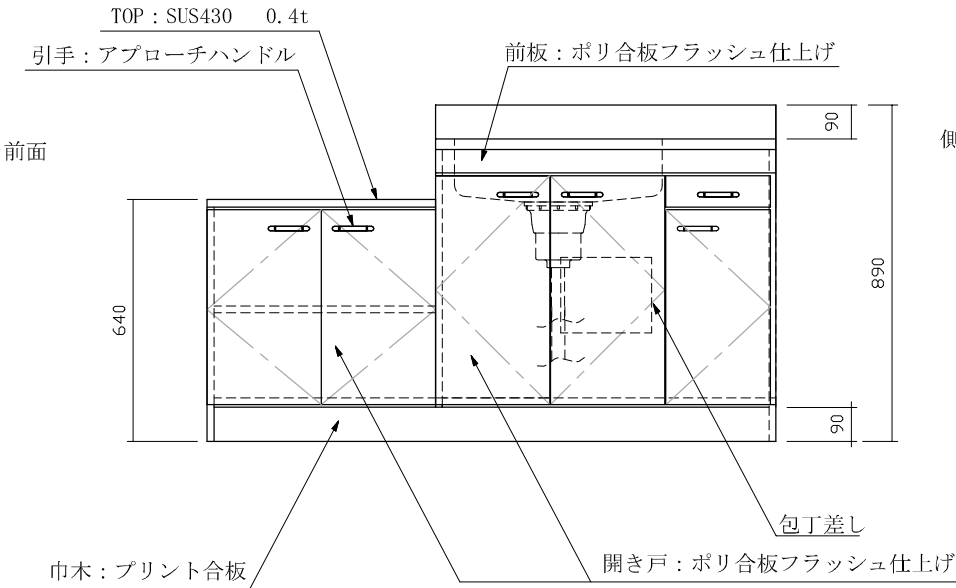

FK (FKL)-1500 右中:D550

仕 様 (F ☆☆☆☆)

TOP	: SUS430ステンレス 0.5t
側面	: カラー合板 (5813色) フラッシュ
棚板	: カラー合板 フラッシュ
内部	: カラー合板 (5813色) フラッシュ
開き戸	: ポリ合板フラッシュ仕上げ
底板	: 304ステン箔張り (FKLは底板カラー合板貼り)
組立方法	: ダボ組にて、プレスする
排水金具	: 中型ゴミ収納器・ホース付
引手	: アプローチハンドル
ローラーキャッチ	: ステンレスキャッチ

名	流し台		尺	1 / 20
称	FK-1500 右中:D550		度	平成20年 9月 日
	検 印	設 計	製 図	
				図 番
(有) アエル流し台製作所				