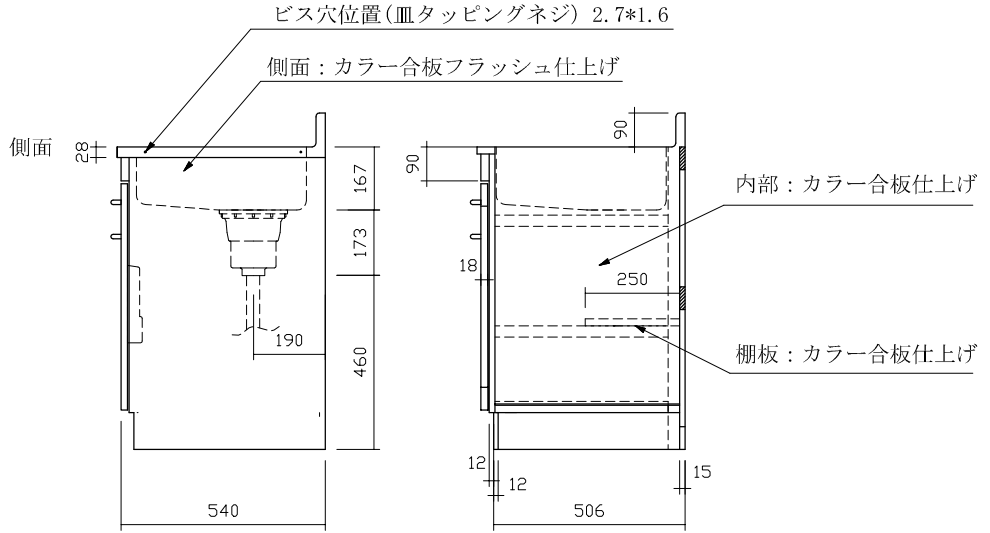

FK (FKL)-1500 右中:D550

仕 様 (F ☆☆☆☆)

TOP	: SUS430ステンレス 0.5t
側面	: カラー合板 (5813色) フラッシュ
棚板	: カラー合板 フラッシュ
内部	: カラー合板 (5813色) フラッシュ
開き戸	: ポリ合板フラッシュ仕上げ
底板	: 304ステン箔張り (FKLは底板カラー合板貼り)
組立方法	: ダボ組にて、プレスする
排水金具	: 中型ゴミ収納器・ホース付
引手	: アプローチハンドル
ローラーキャッチ	: ステンレスキャッチ

名	流し台		尺	1 / 20
称	FK-1500 右中:D550		度	平成20年 9月 日
	検 印	設 計	製 図	
				図 番
(有) アエル流し台製作所				