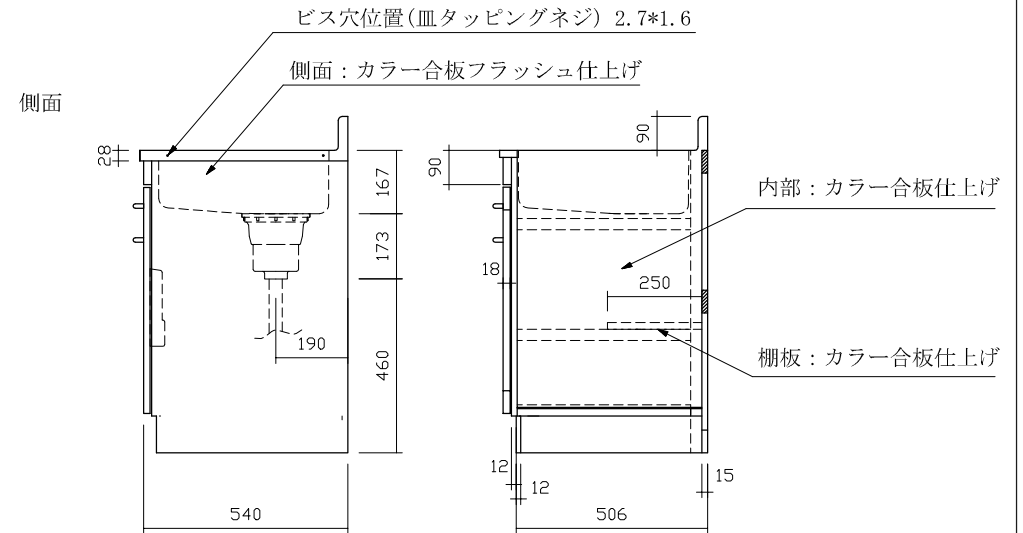

FK(FKL)-1500 右:D550

仕 様 (F ☆☆☆☆)

TOP	: SUS430ステンレス 0.5t
側面	: カラー合板 (5813色) フラッシュ
棚板	: カラー合板 フラッシュ
内部	: カラー合板 (5813色) フラッシュ
開き戸	: ポリ合板フラッシュ仕上げ
底板	: 304ステン箔張り (FKLは底板カラー合板貼り)
組立方法	: ダボ組にて、プレスする
排水金具	: 中型ゴミ収納器・ホース付
引手	: アプローチハンドル
ローラーキャッチ	: ステンレスキャッチ

名 称	流し台		尺度	1/20
	FK-1500 右:D550		平成20年 9月 日	
検印	設 計	製 図	図 番	
(有) アエル流し台製作所				