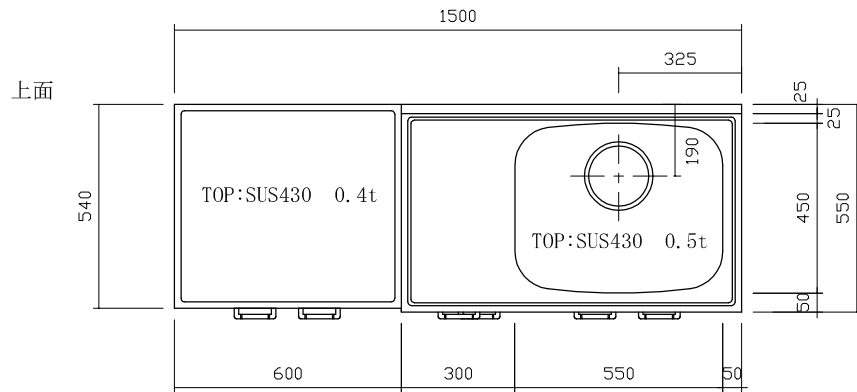

FK(FKL)-1500 右:D550

仕 様 (F ☆☆☆☆)

TOP	: SUS430ステンレス 0.5t
側面	: カラー合板 (5813色) フラッシュ
棚板	: カラー合板 フラッシュ
内部	: カラー合板 (5813色) フラッシュ
開き戸	: ポリ合板フラッシュ仕上げ
底板	: 304ステン箔張り (FKLは底板カラー合板貼り)
組立方法	: ダボ組にて、プレスする
排水金具	: 中型ゴミ収納器・ホース付
引手	: アプローチハンドル
ローラーキャッチ	: ステンレスキャッチ

名 称	流し台		尺度	1/20
	FK-1500 右:D550		平成20年 9月 日	
検印	設 計	製 図	図 番	
(有) アエル流し台製作所				