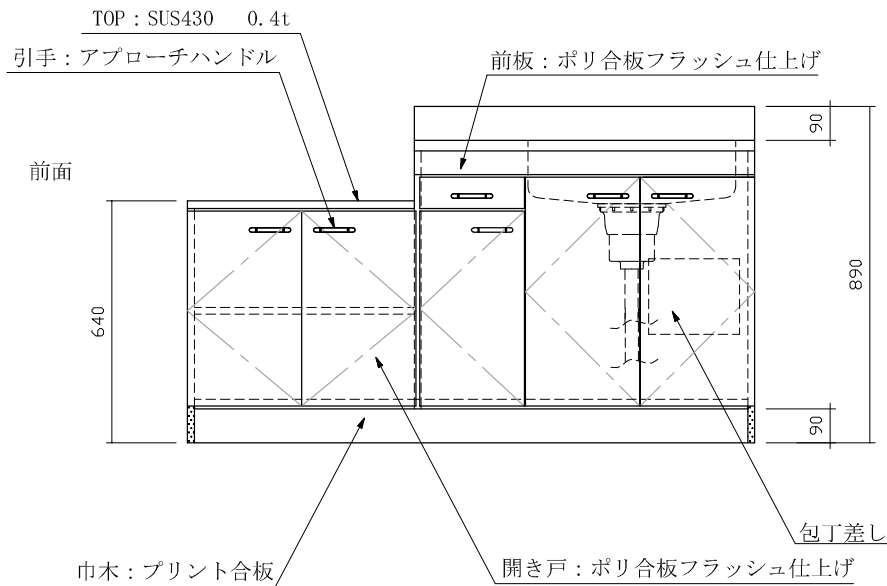

FK(FKL)-1500 右:D550

仕 様 (F ☆☆☆☆)

TOP	: SUS430ステンレス 0.5t
側面	: カラー合板 (5813色) フラッシュ
棚板	: カラー合板 フラッシュ
内部	: カラー合板 (5813色) フラッシュ
開き戸	: ポリ合板フラッシュ仕上げ
底板	: 304ステン箔張り (FKLは底板カラー合板貼り)
組立方法	: ダボ組にて、プレスする
排水金具	: 中型ゴミ収納器・ホース付
引手	: アプローチハンドル
ローラーキャッチ	: ステンレスキャッチ

名 称	流し台		尺度	1/20
	FK-1500 右:D550		平成20年 9月 日	
検印	設 計	製 図	図 番	
(有) アエル流し台製作所				