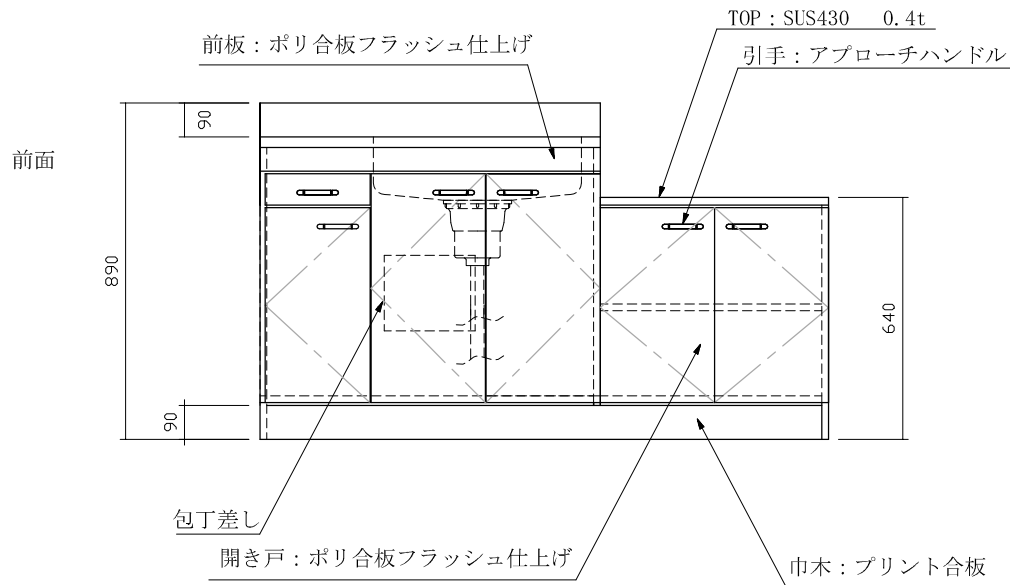

FK(FKL)-1500 左中:D550

仕 様 (F ☆☆☆☆)

TOP	: SUS430ステンレス 0.5t
側面	: カラー合板 (5813色) フラッシュ
棚板	: カラー合板 フラッシュ
内部	: カラー合板 (5813色) フラッシュ
開き戸	: ポリ合板フラッシュ仕上げ
底板	: 304ステン箱張り (FKLは底板カラー合板貼り)
組立方法	: ダボ組にて、プレスする
排水金具	: 中型ゴミ収納器・ホース付
引手	: アプローチハンドル
ローラーキャッチ	: ステンレスキャッチ

名	流し台	尺 度	1 / 20
称	FK-1500 左中:D550	平成20年 9月	日
検 印	設 計	製 図	図 番
(有) アエル流し台製作所			