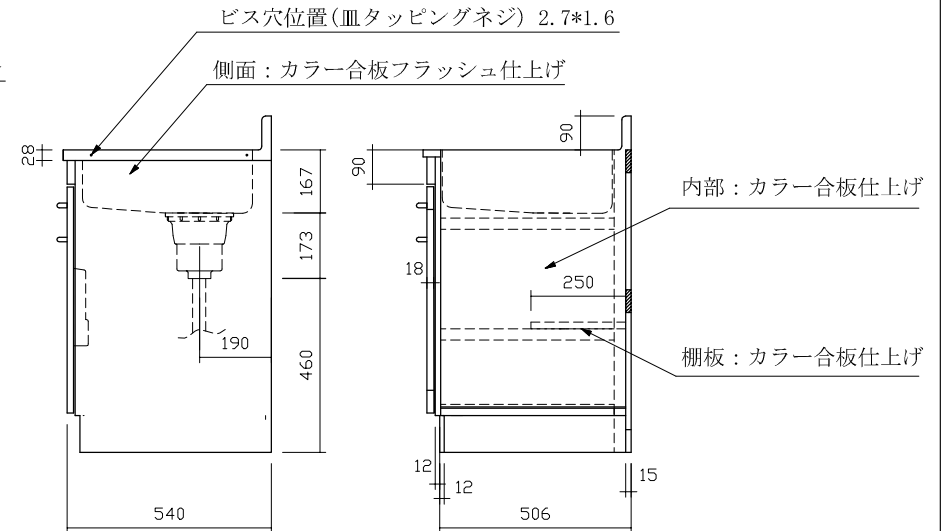

FK(FKL)-1500 左中:D550

仕 様 (F ☆☆☆☆)

TOP	: SUS430ステンレス 0.5t
側面	: カラー合板 (5813色) フラッシュ
棚板	: カラー合板 フラッシュ
内部	: カラー合板 (5813色) フラッシュ
開き戸	: ポリ合板フラッシュ仕上げ
底板	: 304ステン箱張り (FKLは底板カラー合板貼り)
組立方法	: ダボ組にて、プレスする
排水金具	: 中型ゴミ収納器・ホース付
引手	: アプローチハンドル
ローラーキャッチ	: ステンレスキャッチ

名	流し台	尺 度	1 / 20
称	FK-1500 左中:D550	平成20年 9月	日
検 印	設 計	製 図	図 番
(有) アエル流し台製作所			