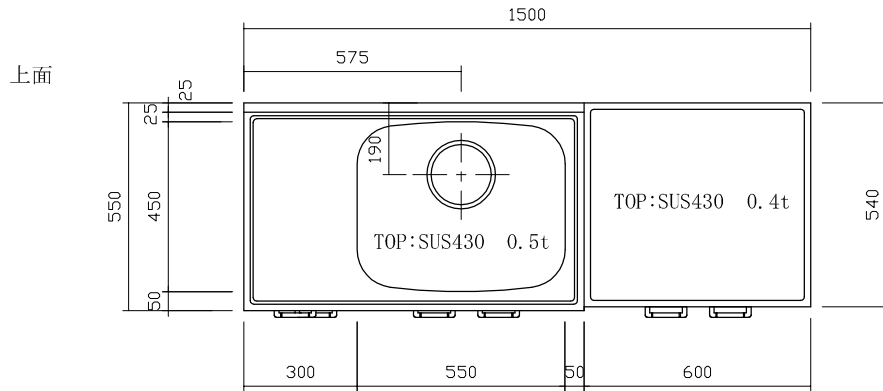

FK(FKL)-1500 左中:D550

仕 様 (F ☆☆☆☆)

TOP	: SUS430ステンレス 0.5t
側面	: カラー合板 (5813色) フラッシュ
棚板	: カラー合板 フラッシュ
内部	: カラー合板 (5813色) フラッシュ
開き戸	: ポリ合板フラッシュ仕上げ
底板	: 304ステン箱張り (FKLは底板カラー合板貼り)
組立方法	: ダボ組にて、プレスする
排水金具	: 中型ゴミ収納器・ホース付
引手	: アプローチハンドル
ローラーキャッチ	: ステンレスキャッチ

名	流し台	尺 度	1 / 20
称	FK-1500 左中:D550	平成20年 9月	日
検 印	設 計	製 図	図 番
(有) アエル流し台製作所			