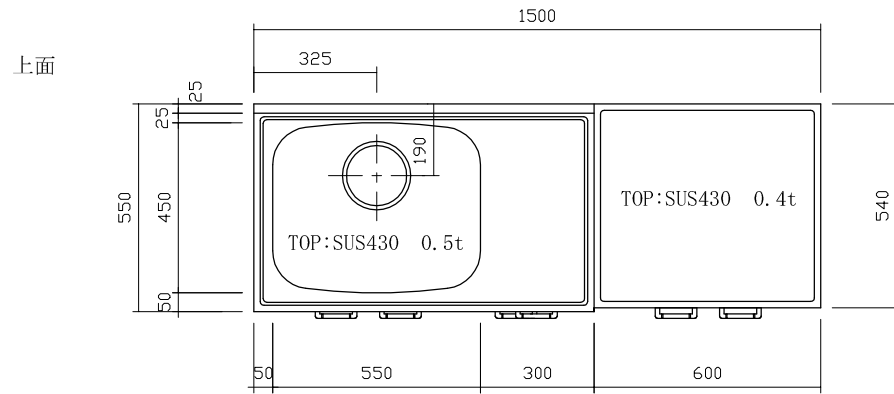

FK(FKL)-1500 左:D550

仕 様 (F ☆☆☆☆)

TOP	: SUS430ステンレス 0.5t
側面	: カラー合板 (5813色) フラッシュ
棚板	: カラー合板 フラッシュ
内部	: カラー合板 (5813色) フラッシュ
開き戸	: ポリ合板フラッシュ仕上げ
底板	: 304ステン箔張り (FKLは底板カラー合板貼り)
組立方法	: ダボ組にて、プレスする
排水金具	: 中型ゴミ収納器・ホース付
引手	: アプローチハンドル
ローラーキャッチ	: ステンレスキャッチ

名	流し台	尺度	1/20
称	FK(FKL)-1500 左	平成20年 9月 日	
検 印	設 計	製 図	図 番
(有) アエル流し台製作所			