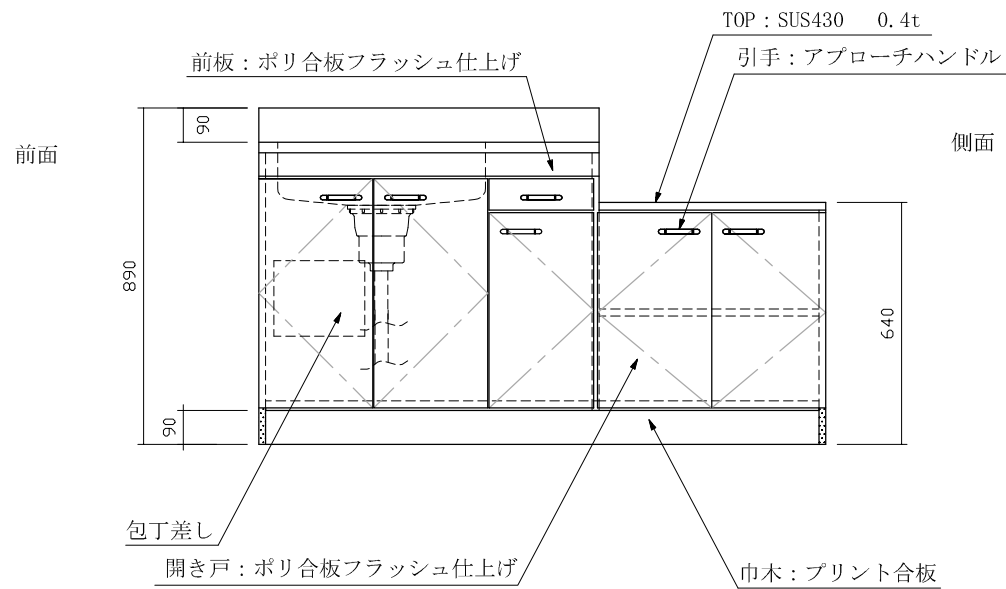

FK(FKL)-1500 左:D550

仕 様 (F ☆☆☆☆)

TOP	: SUS430ステンレス 0.5t
側面	: カラー合板 (5813色) フラッシュ
棚板	: カラー合板 フラッシュ
内部	: カラー合板 (5813色) フラッシュ
開き戸	: ポリ合板フラッシュ仕上げ
底板	: 304ステン箔張り (FKLは底板カラー合板貼り)
組立方法	: ダボ組にて、プレスする
排水金具	: 中型ゴミ収納器・ホース付
引手	: アプローチハンドル
ローラーキャッチ	: ステンレスキャッチ

名	流し台	尺度	1/20
称	FK(FKL)-1500 左	平成20年 9月 日	
検 印	設 計	製 図	図 番
(有) アエル流し台製作所			