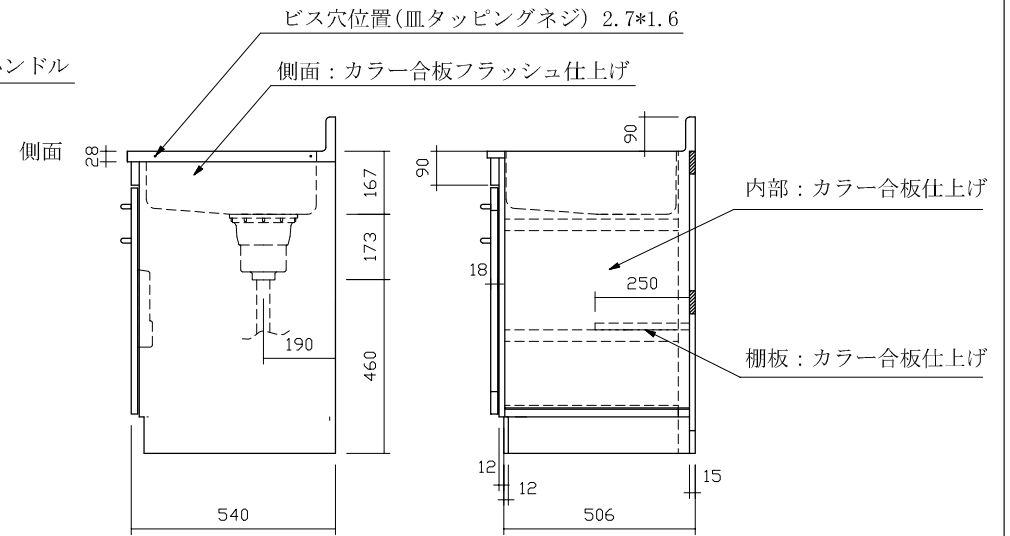

FK(FKL)-1500 左:D550

仕 様 (F ☆☆☆☆)

TOP	: SUS430ステンレス 0.5t
側面	: カラー合板 (5813色) フラッシュ
棚板	: カラー合板 フラッシュ
内部	: カラー合板 (5813色) フラッシュ
開き戸	: ポリ合板フラッシュ仕上げ
底板	: 304ステン箔張り (FKLは底板カラー合板貼り)
組立方法	: ダボ組にて、プレスする
排水金具	: 中型ゴミ収納器・ホース付
引手	: アプローチハンドル
ローラーキャッチ	: ステンレスキャッチ

名	流し台	尺度	1/20
称	FK(FKL)-1500 左	平成20年 9月 日	
検 印	設 計	製 図	図 番
(有) アエル流し台製作所			