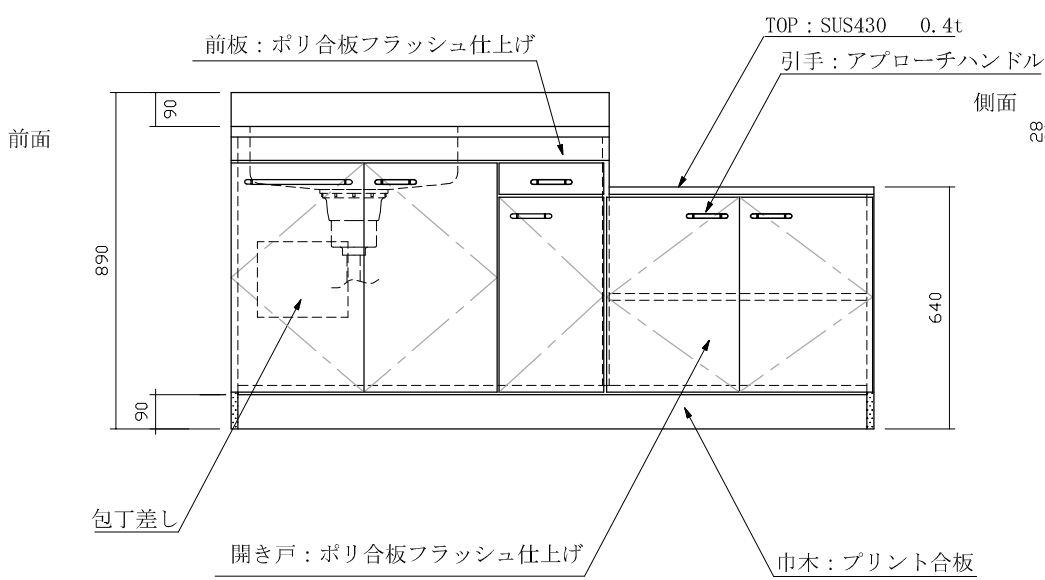

FK(FKL)-1700 左:D550

仕 様 (F ☆☆☆☆)

TOP	: SUS430ステンレス 0.5t
側面	: カラー合板 (5813色) フラッシュ
棚板	: カラー合板 フラッシュ
内部	: カラー合板 (5813色) フラッシュ
開き戸	: ポリ合板フラッシュ仕上げ
底板	: 304ステン箔張り (FKLはカラー合板張り)
組立方法	: ダボ組にて、プレスする
排水金具	: 中型ゴミ収納器・ホース付
引手	: アプローチハンドル
ローラーキャッチ	: ステンレスキャッチ

ビス穴位置(皿タッピングネジ) 2.7*1.6

名 称	流し台			尺 度	1 / 20
	FK-1700 左:D550			平成23年 1月 日	
検 印	設 計	製 図	図 番		
(有) アエル流し台製作所					