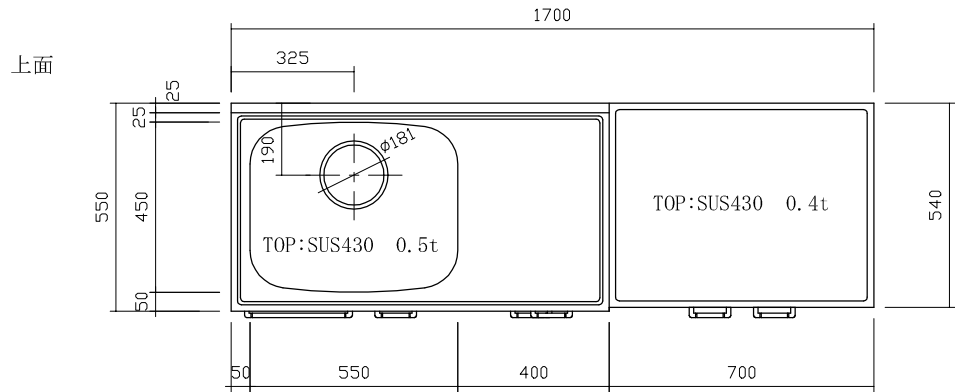

FK(FKL)-1700 左:D550

仕 様 (F ☆☆☆☆)

TOP	: SUS430ステンレス 0.5t
側面	: カラー合板 (5813色) フラッシュ
棚板	: カラー合板 フラッシュ
内部	: カラー合板 (5813色) フラッシュ
開き戸	: ポリ合板フラッシュ仕上げ
底板	: 304ステン箔張り (FKLはカラー合板張り)
組立方法	: ダボ組にて、プレスする
排水金具	: 中型ゴミ収納器・ホース付
引手	: アプローチハンドル
ローラーキャッチ	: ステンレスキャッチ

ビス穴位置(皿タッピングネジ) 2.7*1.6

名 称	流し台			尺 度	1 / 20
	FK-1700 左:D550			平成23年 1月 日	
検 印	設 計	製 図	図 番		
(有) アエル流し台製作所					