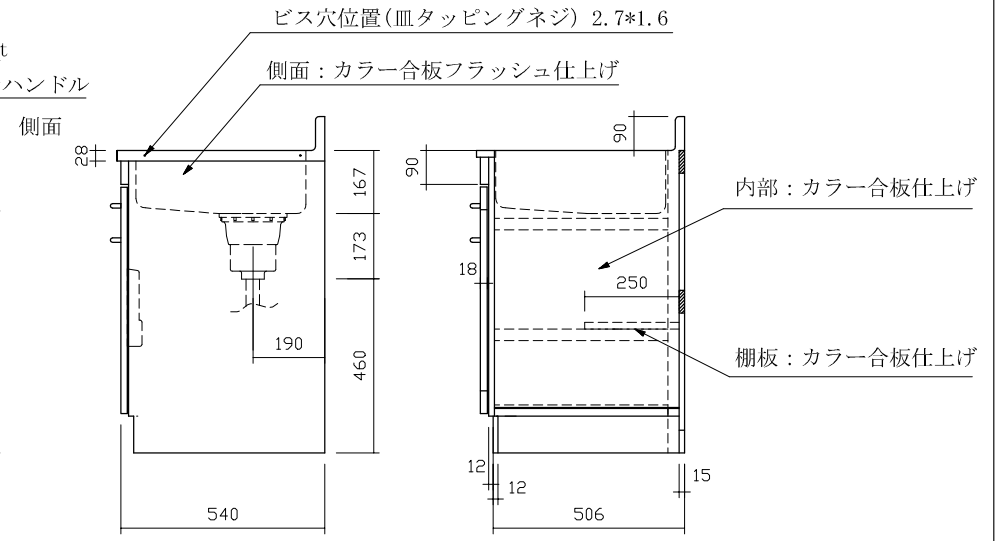

FK(FKL)-1700 左:D550

仕 様 (F ☆☆☆☆)

TOP	: SUS430ステンレス 0.5t
側面	: カラー合板 (5813色) フラッシュ
棚板	: カラー合板 フラッシュ
内部	: カラー合板 (5813色) フラッシュ
開き戸	: ポリ合板フラッシュ仕上げ
底板	: 304ステン箔張り (FKLはカラー合板張り)
組立方法	: ダボ組にて、プレスする
排水金具	: 中型ゴミ収納器・ホース付
引手	: アプローチハンドル
ローラーキャッチ	: ステンレスキャッチ

ビス穴位置(皿タッピングネジ) 2.7*1.6

名 称	流し台			尺 度	1 / 20
	FK-1700 左:D550			平成23年 1月 日	
検 印	設 計	製 図	図 番		
(有) アエル流し台製作所					