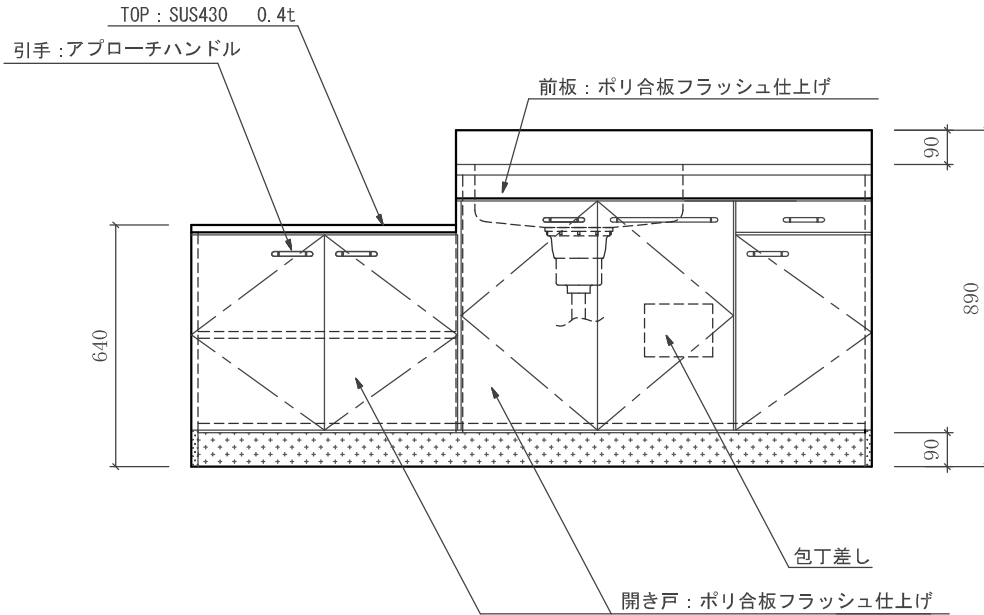

# FK(FKL)-1800 右中:D550

仕様 (F☆☆☆☆)

TOP : SUS430ステンレス 0.5t

側面 : カラー合板 (5813色) フラッシュ

棚板 : カラー合板 フラッシュ

内部 : カラー合板 (5813色) フラッシュ

開き戸 : ポリ合板フラッシュ仕上げ

底板 : 304ステン箔張り  
(FKLはカラー合板張り)

組立方法 : ダボ組にて、プレスする

排水金具 : 中型ゴミ収納器・ホース付

引手 : アプローチハンドル

ローラーキャッチ : ステンレスキャッチ

名称	流し台			尺度	1/20
	FK-1800右中				
検印	設計	製図	図番		
(有) アエル流し台製作所					