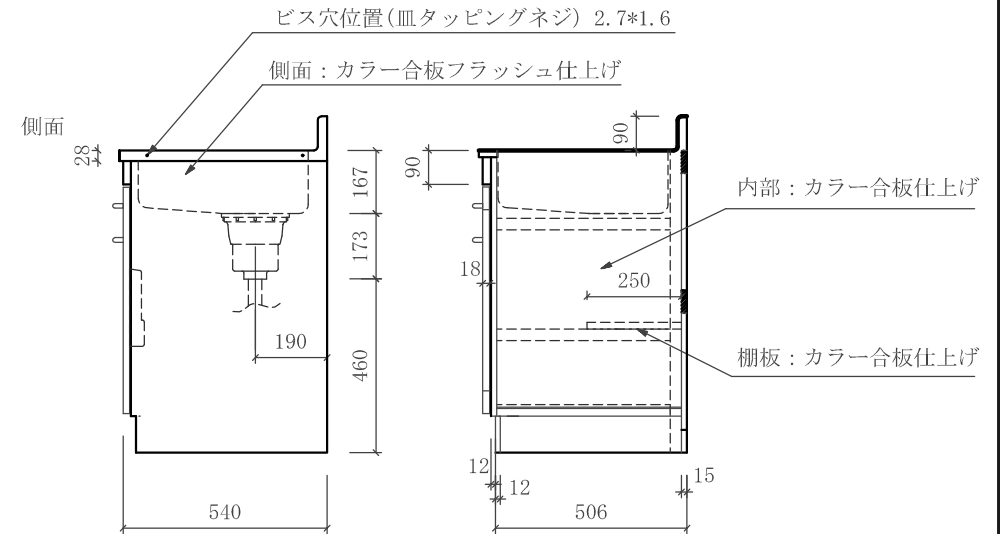

# FK(FKL)-1800 右中:D550

仕様 (F☆☆☆☆)

TOP : SUS430ステンレス 0.5t

側面 : カラー合板 (5813色) フラッシュ

棚板 : カラー合板 フラッシュ

内部 : カラー合板 (5813色) フラッシュ

開き戸 : ポリ合板フラッシュ仕上げ

底板 : 304ステン箔張り  
(FKLはカラー合板張り)

組立方法 : ダボ組にて、プレスする

排水金具 : 中型ゴミ収納器・ホース付

引手 : アプローチハンドル

ローラーキャッチ : ステンレスキャッチ

名称	流し台			尺度	1/20
	FK-1800右中				
検印	設計	製図	図番		
(有) アエル流し台製作所					