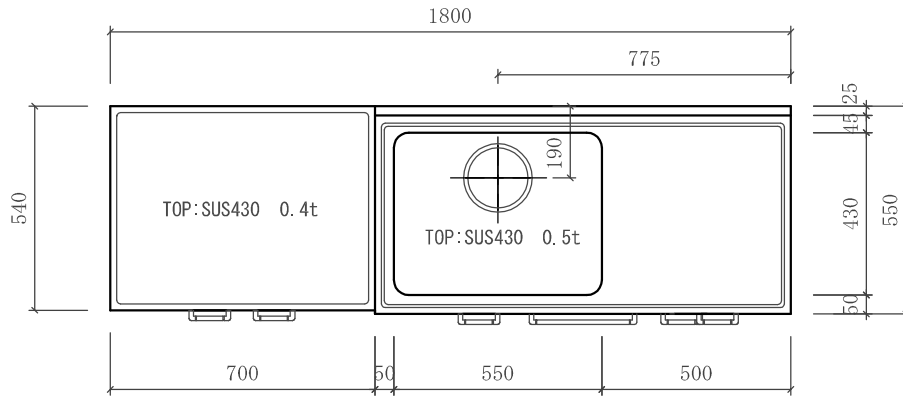

# FK(FKL)-1800 右中:D550

仕様 (F☆☆☆☆)

TOP : SUS430ステンレス 0.5t

側面 : カラー合板 (5813色) フラッシュ

棚板 : カラー合板 フラッシュ

内部 : カラー合板 (5813色) フラッシュ

開き戸 : ポリ合板フラッシュ仕上げ

底板 : 304ステン箔張り  
(FKLはカラー合板張り)

組立方法 : ダボ組にて、プレスする

排水金具 : 中型ゴミ収納器・ホース付

引手 : アプローチハンドル

ローラーキャッチ : ステンレスキャッチ

名称	流し台			尺度	1/20
	FK-1800右中				
検印	設計	製図	図番		
(有) アエル流し台製作所					