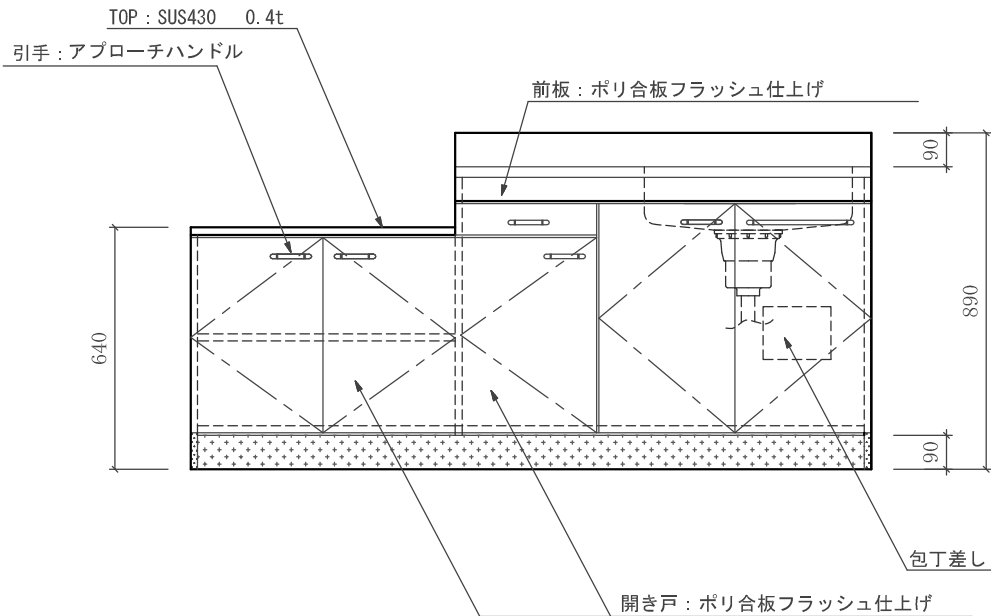

# FK (FKL)-1800 右:D550

仕様 ( F ☆☆☆☆ )

TOP	: SUS430ステンレス 0.5t
側面	: カラー合板 (5813色) フラッシュ
棚板	: カラー合板 フラッシュ
内部	: カラー合板 (5813色) フラッシュ
開き戸	: ポリ合板フラッシュ仕上げ
底板	: 304ステン箔張り (FKLはカラー合板張り)
組立方法	: ダボ組にて、プレスする
排水金具	: 中型ゴミ収納器・ホース付
引手	: アプローチハンドル
ローラーキャッチ	: ステンレスキャッチ

名称	流し台		尺度	1/20
	FK-1800右		平成18年 8月 日	
検印	設計	製図	図番	
(有) アエル流し台製作所				