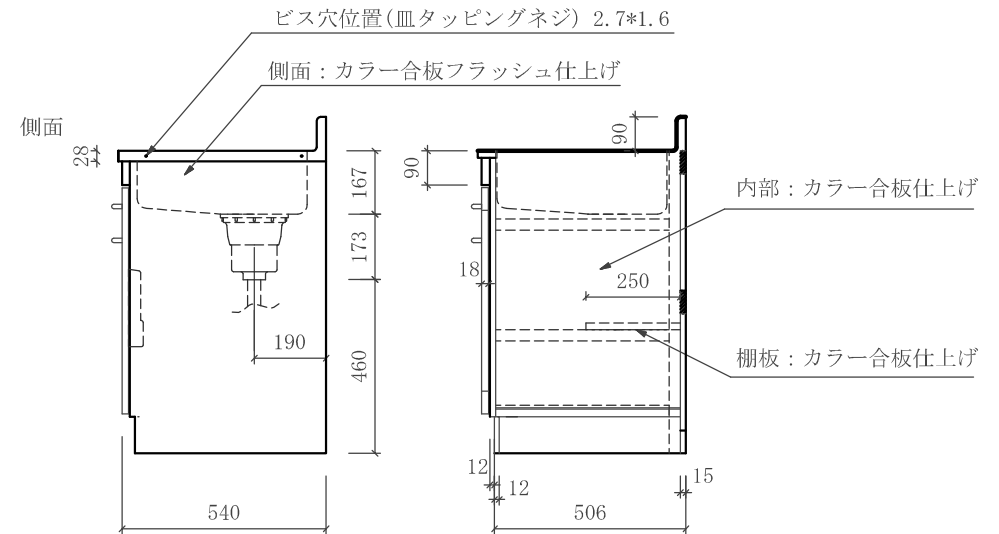

# FK (FKL)-1800 右:D550

仕様 ( F ☆☆☆☆ )

TOP	: SUS430ステンレス 0.5t
側面	: カラー合板 (5813色) フラッシュ
棚板	: カラー合板 フラッシュ
内部	: カラー合板 (5813色) フラッシュ
開き戸	: ポリ合板フラッシュ仕上げ
底板	: 304ステン箔張り (FKLはカラー合板張り)
組立方法	: ダボ組にて、プレスする
排水金具	: 中型ゴミ収納器・ホース付
引手	: アプローチハンドル
ローラーキャッチ	: ステンレスキャッチ

名称	流し台		尺度	1/20
	FK-1800右		平成18年 8月 日	
検印	設計	製図	図番	
(有) アエル流し台製作所				