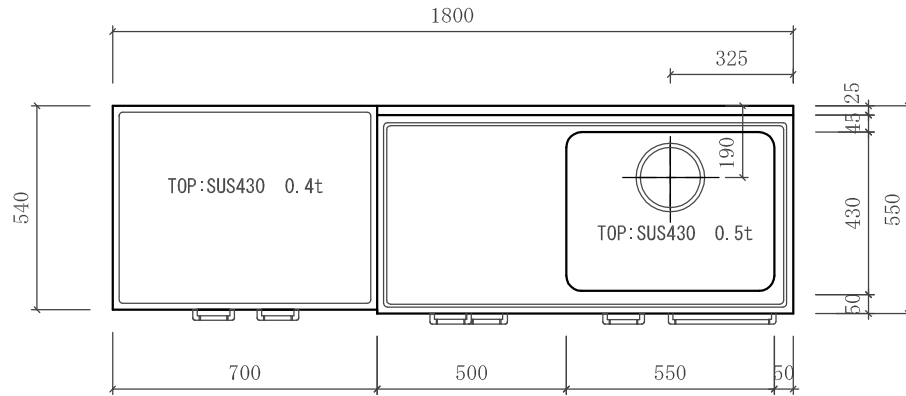

# FK (FKL)-1800 右:D550

仕様 ( F ☆☆☆☆ )

TOP	: SUS430ステンレス 0.5t
側面	: カラー合板 (5813色) フラッシュ
棚板	: カラー合板 フラッシュ
内部	: カラー合板 (5813色) フラッシュ
開き戸	: ポリ合板フラッシュ仕上げ
底板	: 304ステン箔張り (FKLはカラー合板張り)
組立方法	: ダボ組にて、プレスする
排水金具	: 中型ゴミ収納器・ホース付
引手	: アプローチハンドル
ローラーキャッチ	: ステンレスキャッチ

名称	流し台		尺度	1/20
	FK-1800右		平成18年 8月 日	
検印	設計	製図	図番	
(有) アエル流し台製作所				