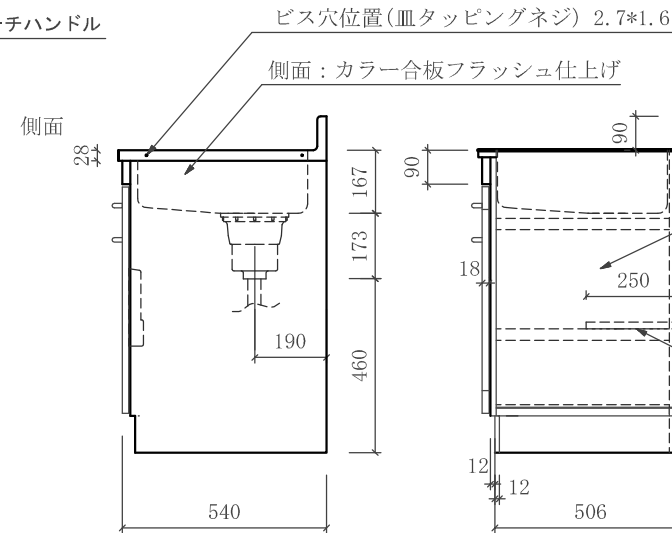

# FK(FKL)-1800 左中:D550

仕様 (F☆☆☆☆)

TOP	: SUS430ステンレス 0.5t
側面	: カラー合板 (5813色) フラッシュ
棚板	: カラー合板 フラッシュ
内部	: カラー合板 (5813色) フラッシュ
開き戸	: ポリ合板フラッシュ仕上げ
底板	: 304ステン箔張り (FKLはカラー合板張り)
組立方法	: ダボ組にて、プレスする
排水金具	: 中型ゴミ収納器・ホース付
引手	: アプローチハンドル
ローラーキャッチ	: ステンレスキャッチ

名称	流し台		尺度	1/20
	FK-1800左中			平成18年 8月 日
検印	設計	製図	図番	
(有) アエル流し台製作所				