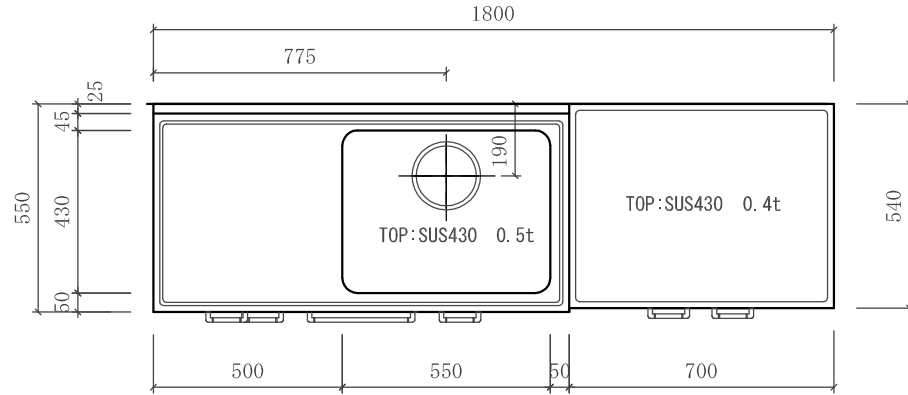

# FK(FKL)-1800 左中:D550

仕様 (F☆☆☆☆)

TOP	: SUS430ステンレス 0.5t
側面	: カラー合板 (5813色) フラッシュ
棚板	: カラー合板 フラッシュ
内部	: カラー合板 (5813色) フラッシュ
開き戸	: ポリ合板フラッシュ仕上げ
底板	: 304ステン箔張り (FKLはカラー合板張り)
組立方法	: ダボ組にて、プレスする
排水金具	: 中型ゴミ収納器・ホース付
引手	: アプローチハンドル
ローラーキャッチ	: ステンレスキャッチ

名称	流し台		尺度	1/20
	FK-1800左中			平成18年 8月 日
検印	設計	製図	図番	
(有) アエル流し台製作所				