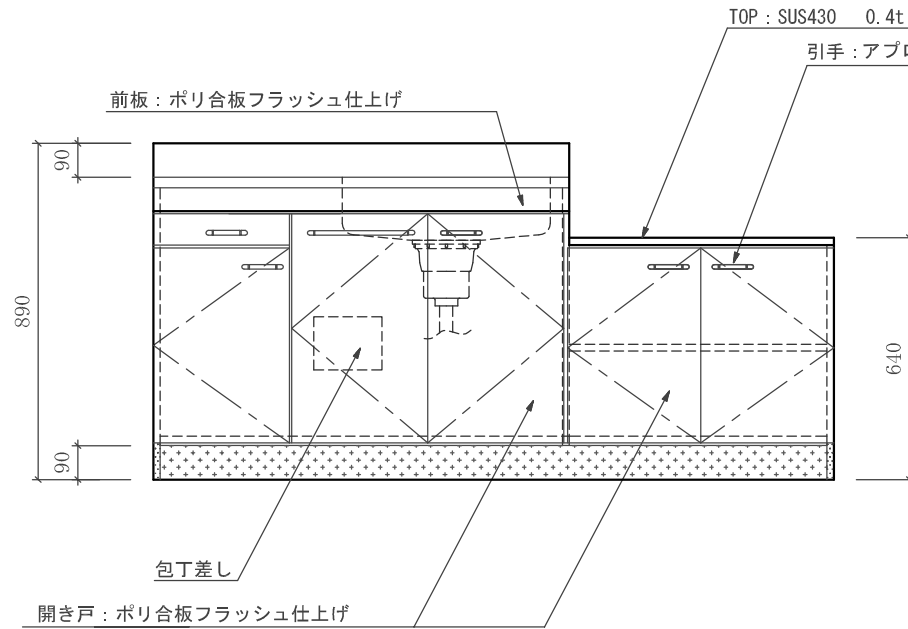

# FK(FKL)-1800 左中:D550

仕様 (F☆☆☆☆)

TOP	: SUS430ステンレス 0.5t
側面	: カラー合板 (5813色) フラッシュ
棚板	: カラー合板 フラッシュ
内部	: カラー合板 (5813色) フラッシュ
開き戸	: ポリ合板フラッシュ仕上げ
底板	: 304ステン箔張り (FKLはカラー合板張り)
組立方法	: ダボ組にて、プレスする
排水金具	: 中型ゴミ収納器・ホース付
引手	: アプローチハンドル
ローラーキャッチ	: ステンレスキャッチ

名称	流し台		尺度	1/20
	FK-1800左中			平成18年 8月 日
検印	設計	製図	図番	
(有) アエル流し台製作所				