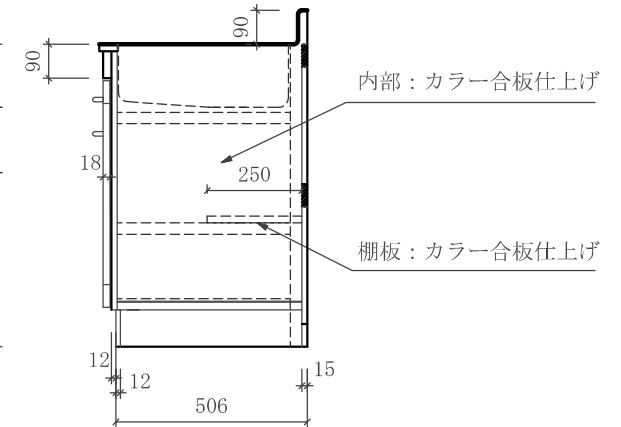

# FK(FKL)-1800 左中:D550

仕様 (F☆☆☆☆)

TOP	: SUS430ステンレス 0.5t
側面	: カラー合板 (5813色) フラッシュ
棚板	: カラー合板 フラッシュ
内部	: カラー合板 (5813色) フラッシュ
開き戸	: ポリ合板フラッシュ仕上げ
底板	: 304ステン箔張り (FKLはカラー合板張り)
組立方法	: ダボ組にて、プレスする
排水金具	: 中型ゴミ収納器・ホース付
引手	: アプローチハンドル
ローラーキャッチ	: ステンレスキャッチ

名称	流し台		尺度	1/20
	FK-1800左中			平成18年 8月 日
検印	設計	製図	図番	
(有) アエル流し台製作所				